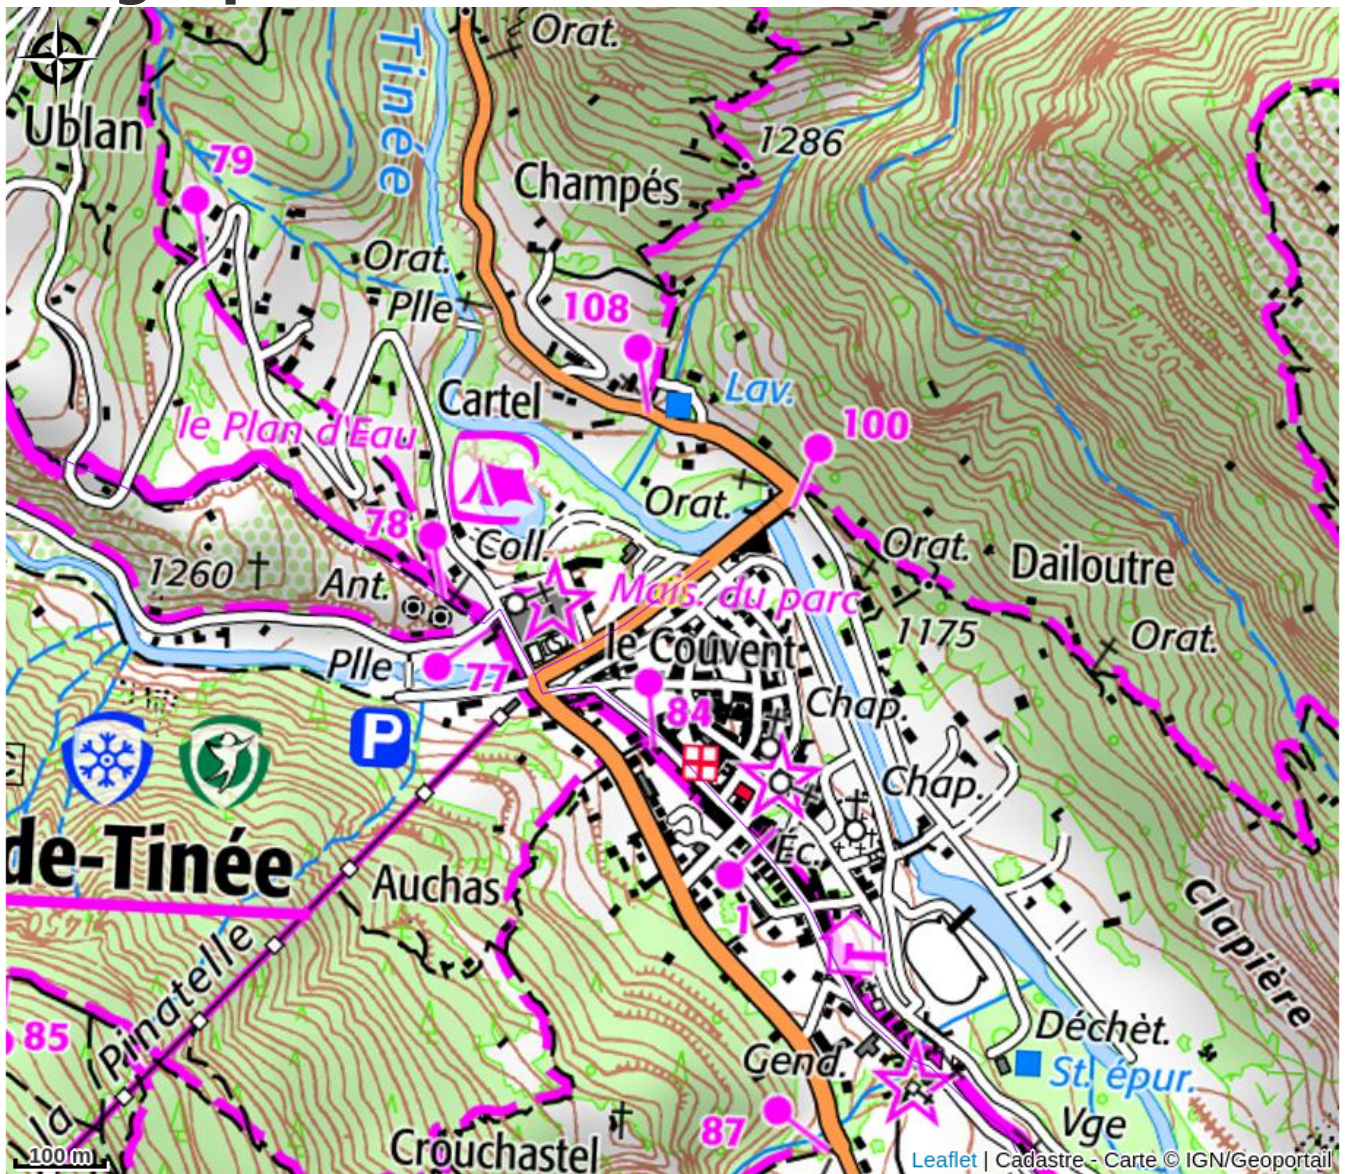

Randonnée Géologique

Vallée haute Tinée

Attribution : PNM_PIERINI-Philippe.jpg

Useful information

Category : Guided walks & activities

Topic of the outing : Walking

Kind of outings : Marque Esprit Parc National

Description

Les roches sont la mémoire de la Terre et représentent l'âme des paysages. Avec quelques informations simples, il est possible de "lire les roches" et de comprendre l'histoire du paysage que l'on admire !

Les randonnées géologiques vous permettent d'avoir un autre regard sur le monde minéral et de comprendre les grands phénomènes naturels.

Geographical location

All useful information

Contact

1, place de l'église,
06660 St-Étienne-de-Tinée
07 82 02 46 71
[https://www.facebook.com/guidestinee/
contact@guidestineemercantour.com](https://www.facebook.com/guidestinee/contact@guidestineemercantour.com)
<https://guidestineemercantour.com/>