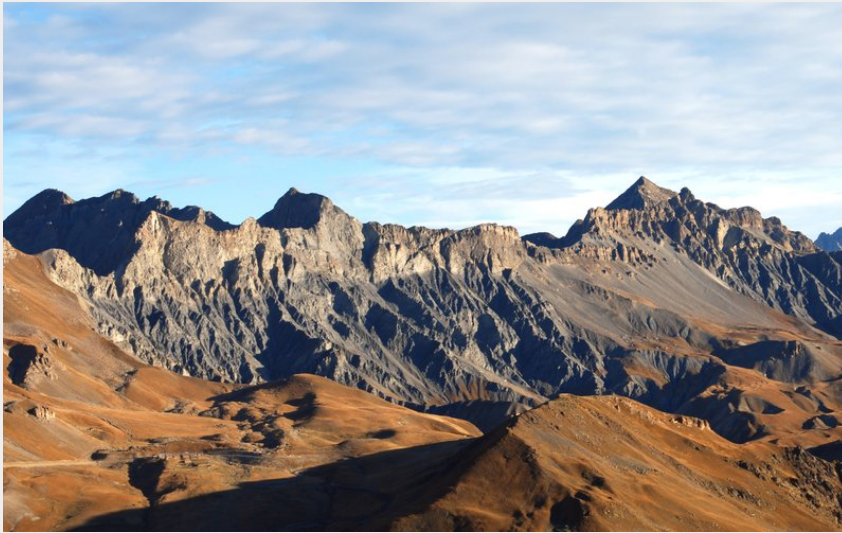

Randonnée Géologique

Vallée haute Tinée

Attribution : PNM_PIERINI-Philippe.jpg

Useful information

Category : Guided walks & activities

Topic of the outing : Walking

Kind of outings : Marque Esprit Parc National

Description

Les roches sont la mémoire de la Terre et représentent l'âme des paysages. Avec quelques informations simples, il est possible de "lire les roches" et de comprendre l'histoire du paysage que l'on admire !