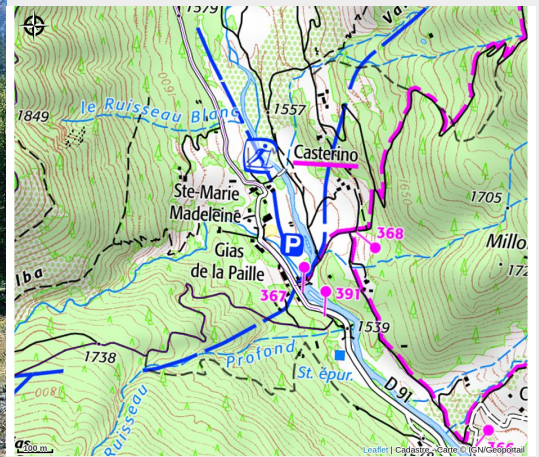

Le monde fantastique de Steve - Sortie familiale

Vallées Roya&Bevera

Attribution : Jacques SARRUT (Le petit lac de Castérino alimenté par le torrent du même nom, environné de son mélézin.)

Useful information

Category : Guided walks & activities

Topic of the outing : Walking

Kind of outings : Marque Esprit Parc National

Description

Cette sortie proposée par Alessandro Barabino, spécialiste de l'éducation à l'environnement, vous permettra de découvrir la nature et la vallée de la Roya sur la pointe des pieds accompagné(s) par le personnage imaginaire "Steve" qui sera le partenaire idéal de vos enfants.

Déclinée en deux itinéraires, au départ de Castérino ou du lac de Meches, préparez-vous à vous immerger dans des lieux où la nature devient un lieu d'expériences, d'exploration et de connaissances dans le but d'accroître la conscience de son rôle dans la nature et l'importance des ressources naturelles et notamment de l'eau.