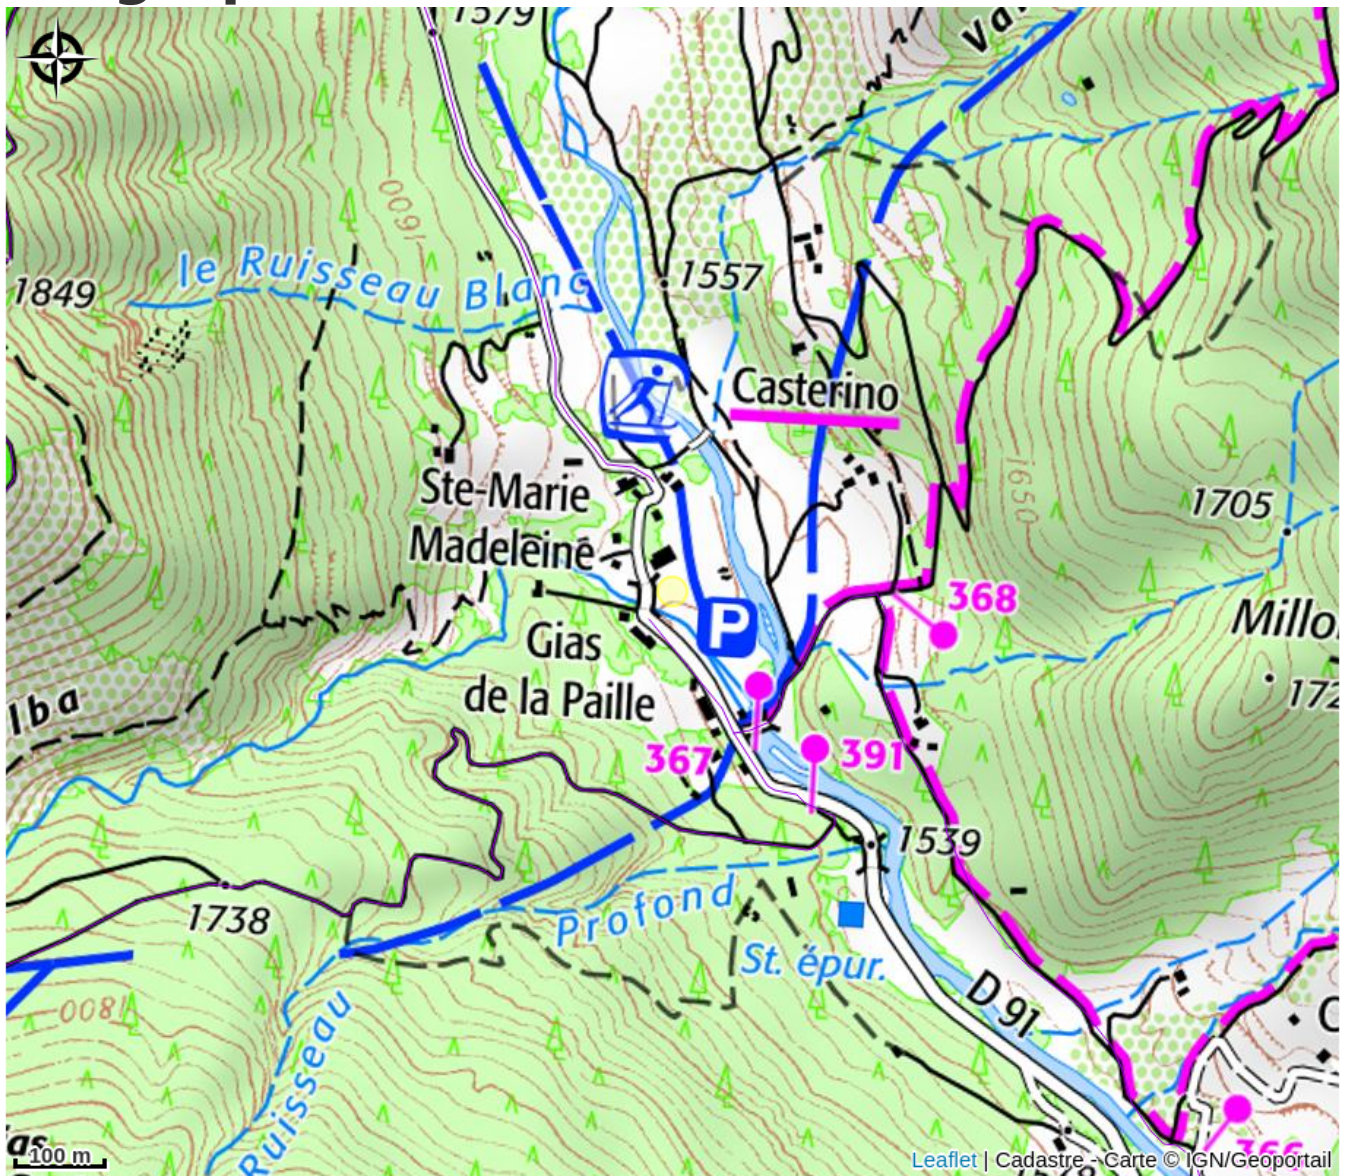

Geographical location