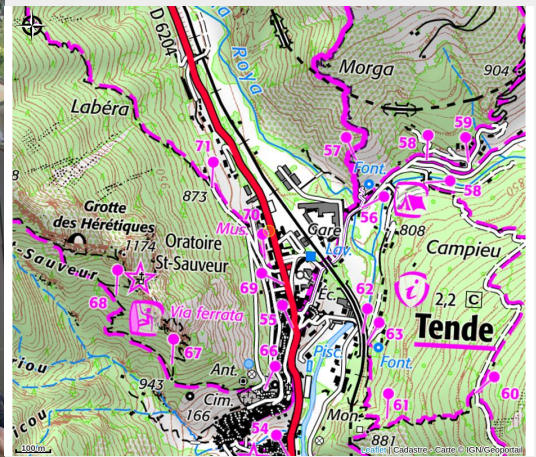

Maison du Parc national du Mercantour - Vallée de la Roya et de la Bévéra

Vallées Roya&Bevera

Attribution : Extérieur de la Maison du Parc à Tende (DR / PnM)

Lieu d'accueil et d'informations du public, la Maison du Parc propose de la documentation touristique, une boutique, des expositions, des projections et des animations en lien avec le patrimoine naturel et culturel du Parc national du Mercantour.

Useful information

Category : Information site

Type of information site : Maison de parc

Description

Bureau d'information touristique de Tende et lieu d'exposition permanente, de conférences, d'ateliers pour adultes et enfants et de projections de films sur la biodiversité.

Espace ludique, l'exposition est un moment de découverte à travers les sens :

- empreintes d'animaux
- photographies de faune et de flore
- mur végétal en feutre
- écorces d'arbres
- reconnaissance d'animaux à travers des portes cachées
- minéraux et roches locales (pierre verte de Tende, granit, etc.)
- cartes thématiques, rapports entre loups et troupeaux, conseils beauté nature, transformation de la laine, approche linguistique transfrontalière... sont quelques-uns des sujets abordés.