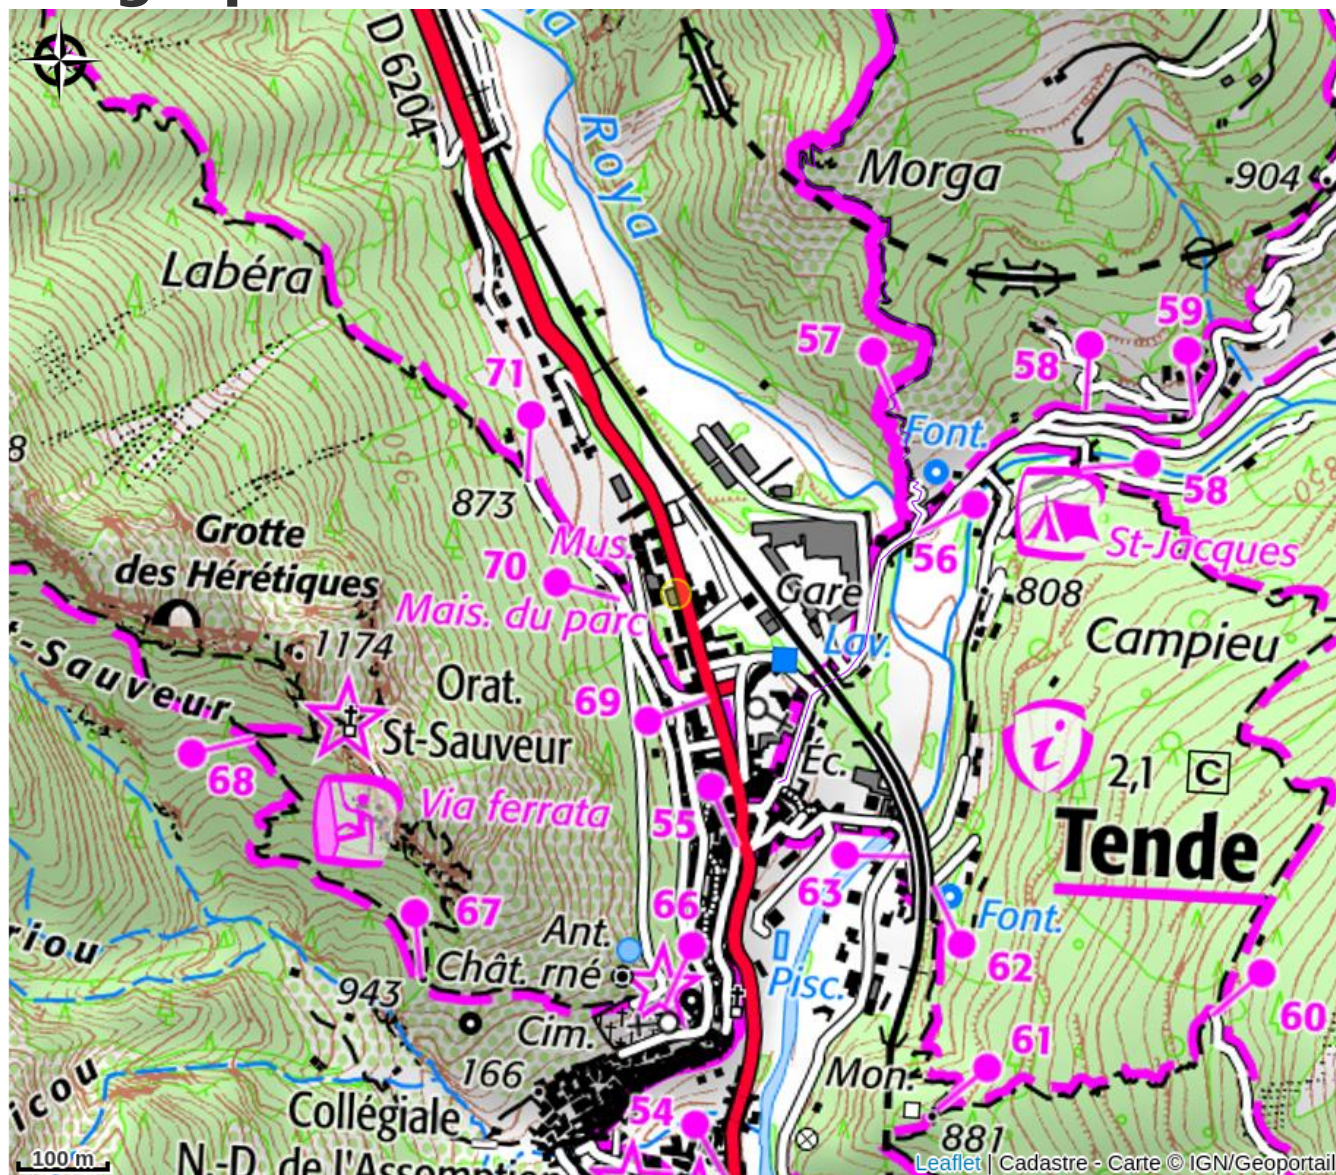

Geographical location