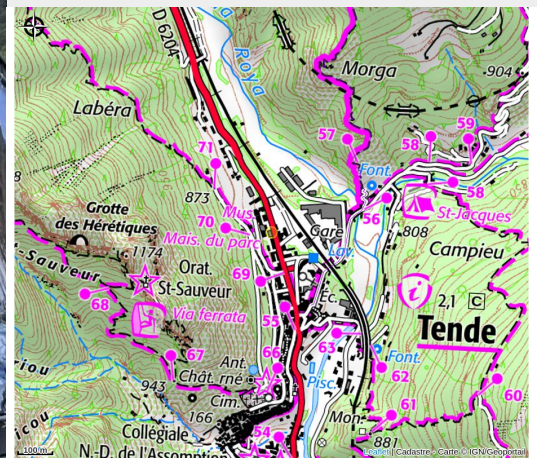

Maison du Parc national du Mercantour - Vallée de la Roya et de la Bévéra

Vallées Roya&Bevera

Attribution : Maison du Parc national du Mercantour - Vallée de la Roya et de la Bévéra_Tende (OTCTende)

Lieu d'accueil et d'informations du public, la Maison du Parc propose de la documentation touristique, une boutique, des expositions, des projections et des animations en lien avec le patrimoine naturel et culturel du Parc national du Mercantour.

Useful information

Category : Information site

Type of information site : Maison de parc

Description

Bureau d'information touristique de Tende et lieu d'exposition permanente, de conférences, d'ateliers pour adultes et enfants et de projections de films sur la biodiversité.

Espace ludique, l'exposition est un moment de découverte à travers les sens :

- empreintes d'animaux
- photographies de faune et de flore
- mur végétal en feutre
- écorces d'arbres
- reconnaissance d'animaux à travers des portes cachées
- minéraux et roches locales (pierre verte de Tende, granit, etc.)
- cartes thématiques, rapports entre loups et troupeaux, conseils beauté nature, transformation de la laine, approche linguistique transfrontalière... sont quelques-uns des sujets abordés.