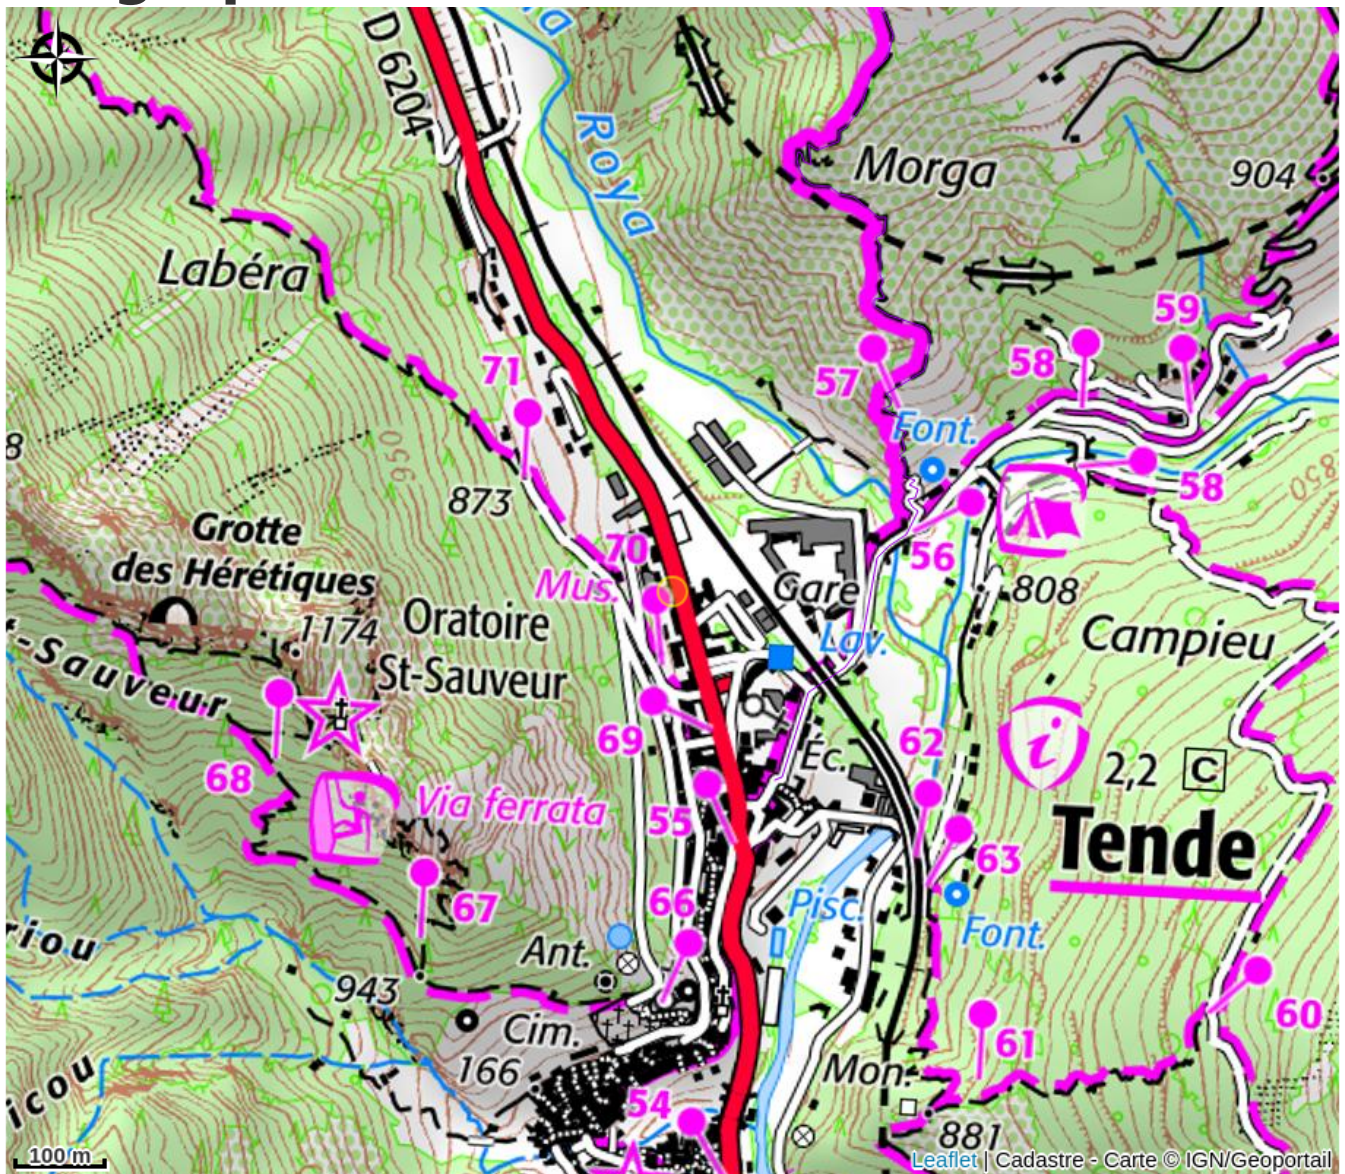

Geographical location