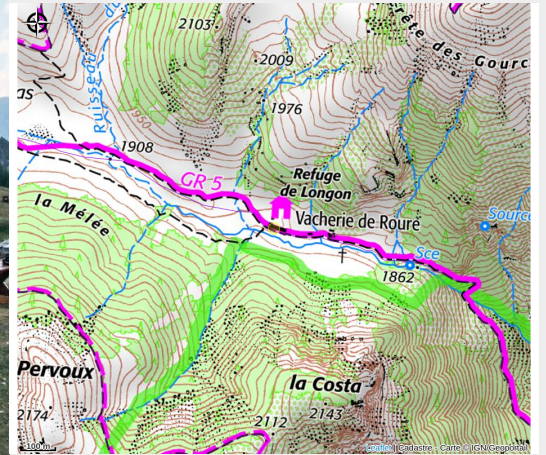

Refuge de Longon

Vallée moyenne Tinée

Attribution : Vue extérieure du refuge de Longon (P. Pierini / PnM)

Chalet d'alpage

Useful information

Category : Mountain Hut

Description

- Refuge sur l'itineraire du GR5
- Cela peut faire l'objet d'un week end pas qu'une itinérance
- Heure de marche du village de Roure : 2h
- Table de produits locaux, restauration de qualité, cuisine niçoise
- Fermeture du refuge pour réhabilitation, la réouverture se fera la saison prochaine en 2023