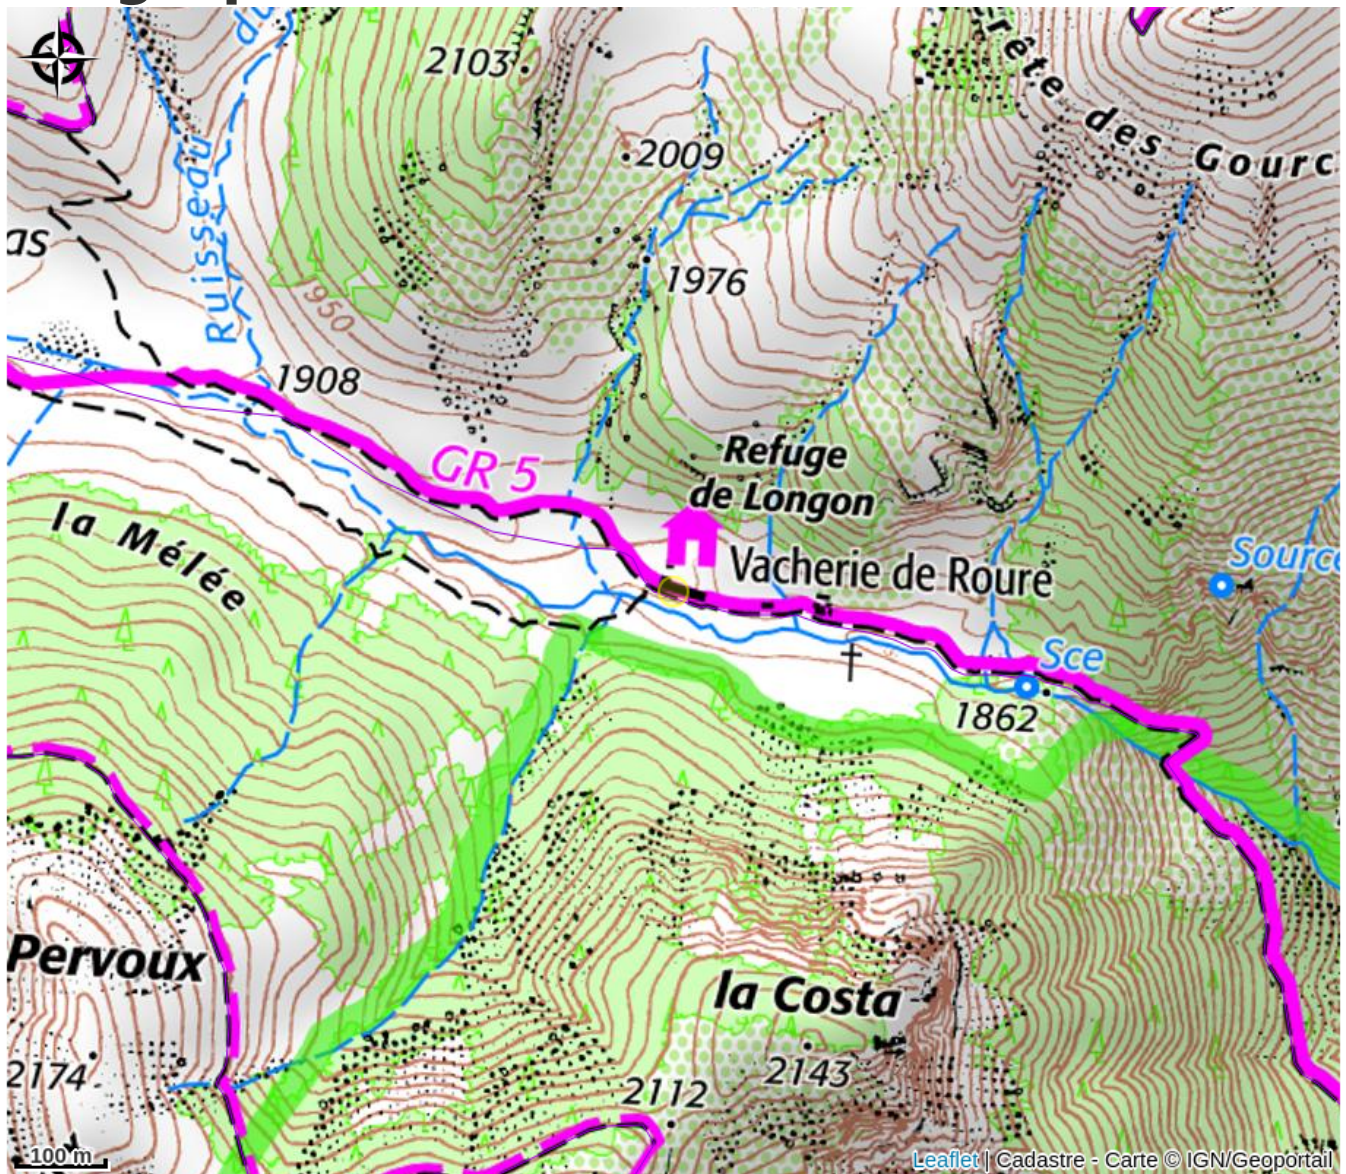

Geographical location