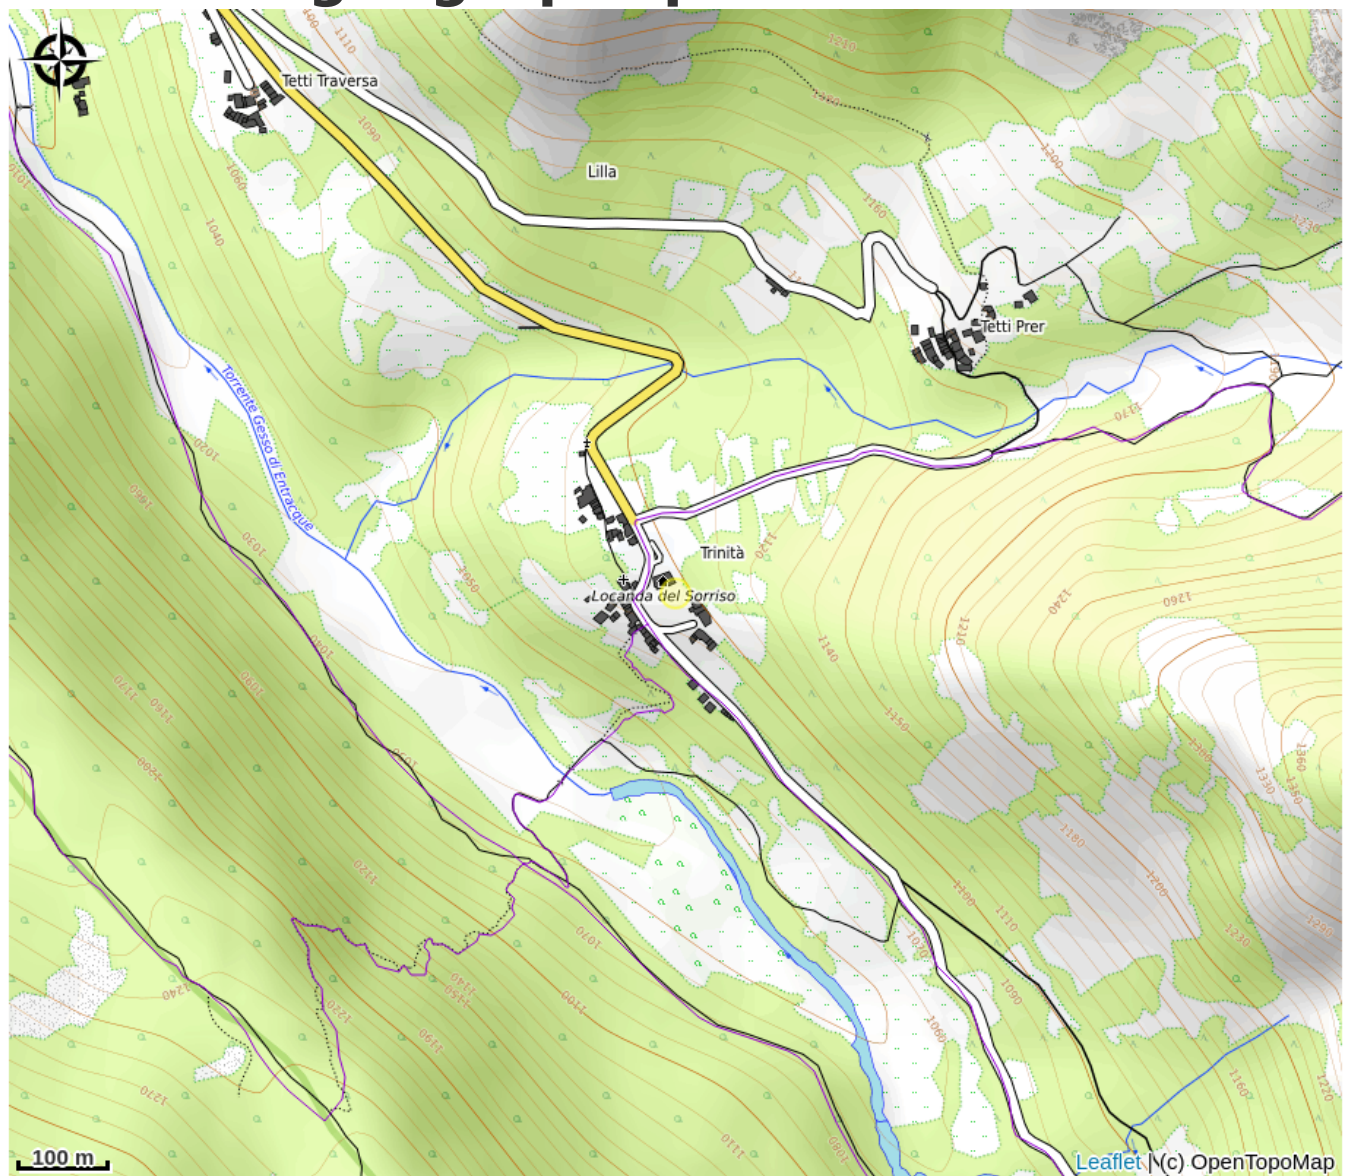

Rifugio escursionistico del Parco Locanda del Sorriso

Crédit photo : La Locanda del Sorriso (Archivio APAM)

Structure agréable, au cœur du Parc Alpi Marittime, ouverte toute l'année, facilement accessible, offrant une variété de services.

Infos pratiques

Categorie : Refuges

Description

L'auberge est située dans une position panoramique dans le village de Trinità di Entracque, point de départ de nombreuses randonnées pédestres, cyclistes et hivernales en raquettes ou en skis.

Situation géographique

Toutes les infos pratiques

Informations pratiques

Période d'ouverture ouvert les week-ends et jours fériés toute l'année ; ouverture continue de juin à septembre. En d'autres périodes sur réservations pour les groupes