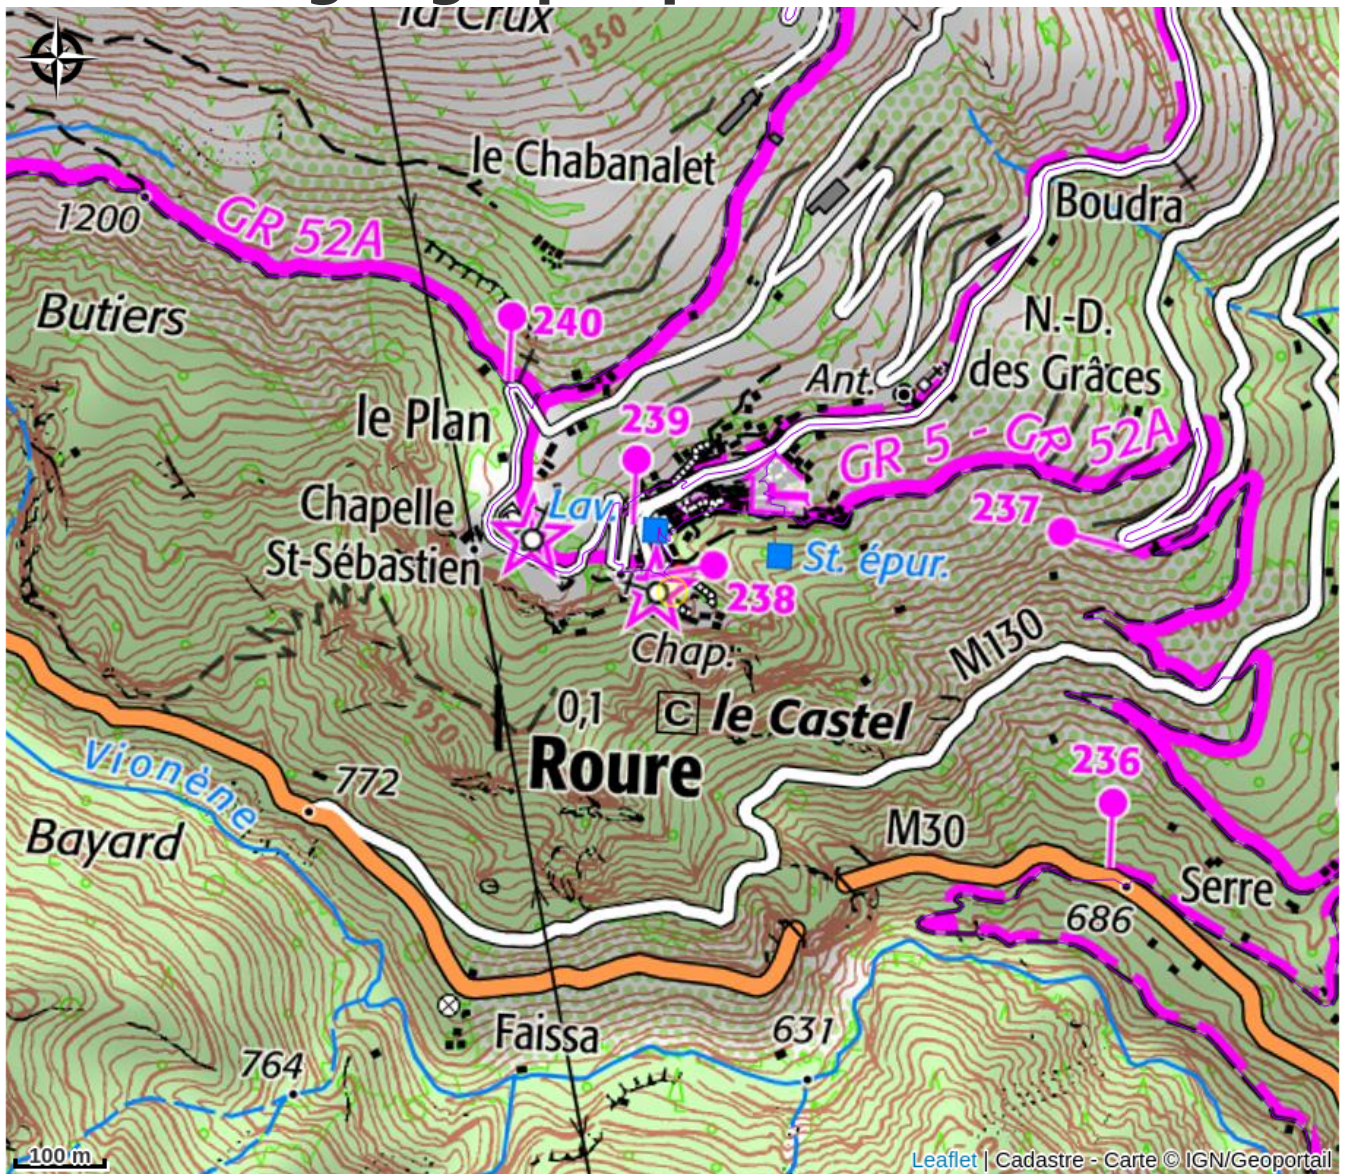

# Office de Tourisme Métropolitain Nice Côte d'Azur - Bureau de Roure

Vallée moyenne Tinée

## Infos pratiques

Categorie : Lieu de renseignement

Type de lieu de renseignement :  
Office du tourisme

# Situation géographique