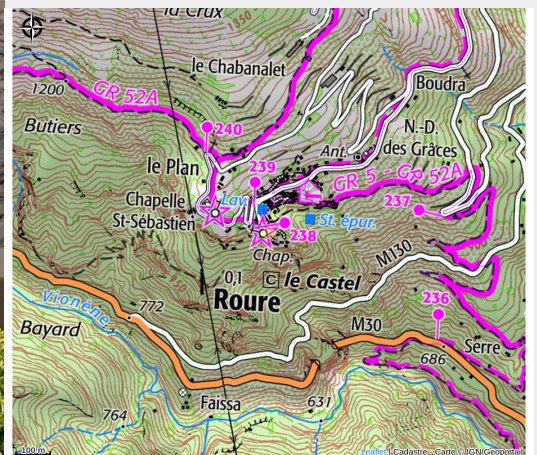

# Office de Tourisme Métropolitain Nice Côte d'Azur - Bureau de Roure

Vallée moyenne Tinée

# Situation géographique