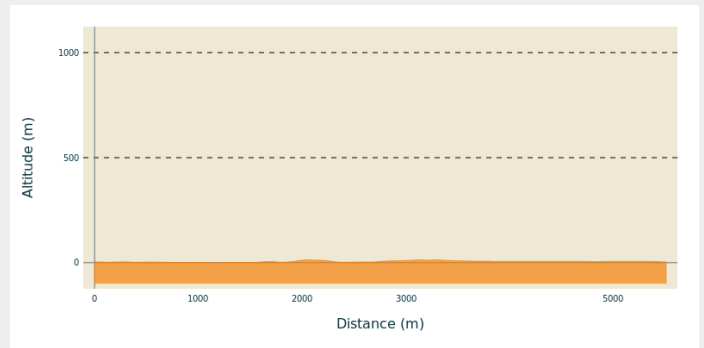

Itinéraire test

No photo

Chapeau

Infos pratiques

Pratique : Pédestre

Durée : 1 h

Longueur : 5.5 km

Dénivelé positif : 33 m

Difficulté : Très facile

Itinéraire

Départ : Nice

Profil altimétrique

Altitude min 0 m Altitude max 13 m

Sur votre chemin...

Toutes les infos pratiques