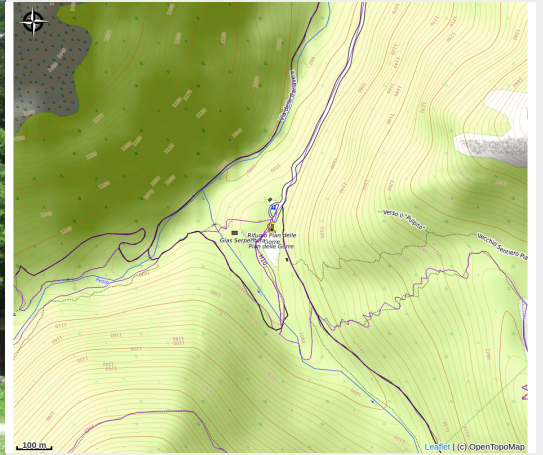

Rifugio Pian delle Gorre

Credito fotografico : Rifugio Pian delle Gorre (Archivio APAM)

Situato nel cuore del Parco Naturale Alta Valle Pesio e Tanaro a 1.032m di altitudine. In estate è raggiungibile in auto, in inverno invece esclusivamente con sci e racchette.

Informazioni utili

Categoria : Rifugi

Descrizione

Confortevole struttura con grande locale al piano terra e confortevoli camere che, per la sua posizione, è particolarmente adatto a gruppi e comitive che vogliono godere della straordinaria natura circostante e di un locale accogliente e amichevole. Il rifugio si trova sul bellissimo pianoro di pian delle Gorre, luogo ideale per una giornata all'aperto grazie alla facilità d'accesso. Dal rifugio partono numerosi itinerari sui sentieri del parco di varia difficoltà, tra cui il percorso del giro del Marguareis. In inverno la struttura si trova sul circuito della pista di sci nordico della valle Pesio.