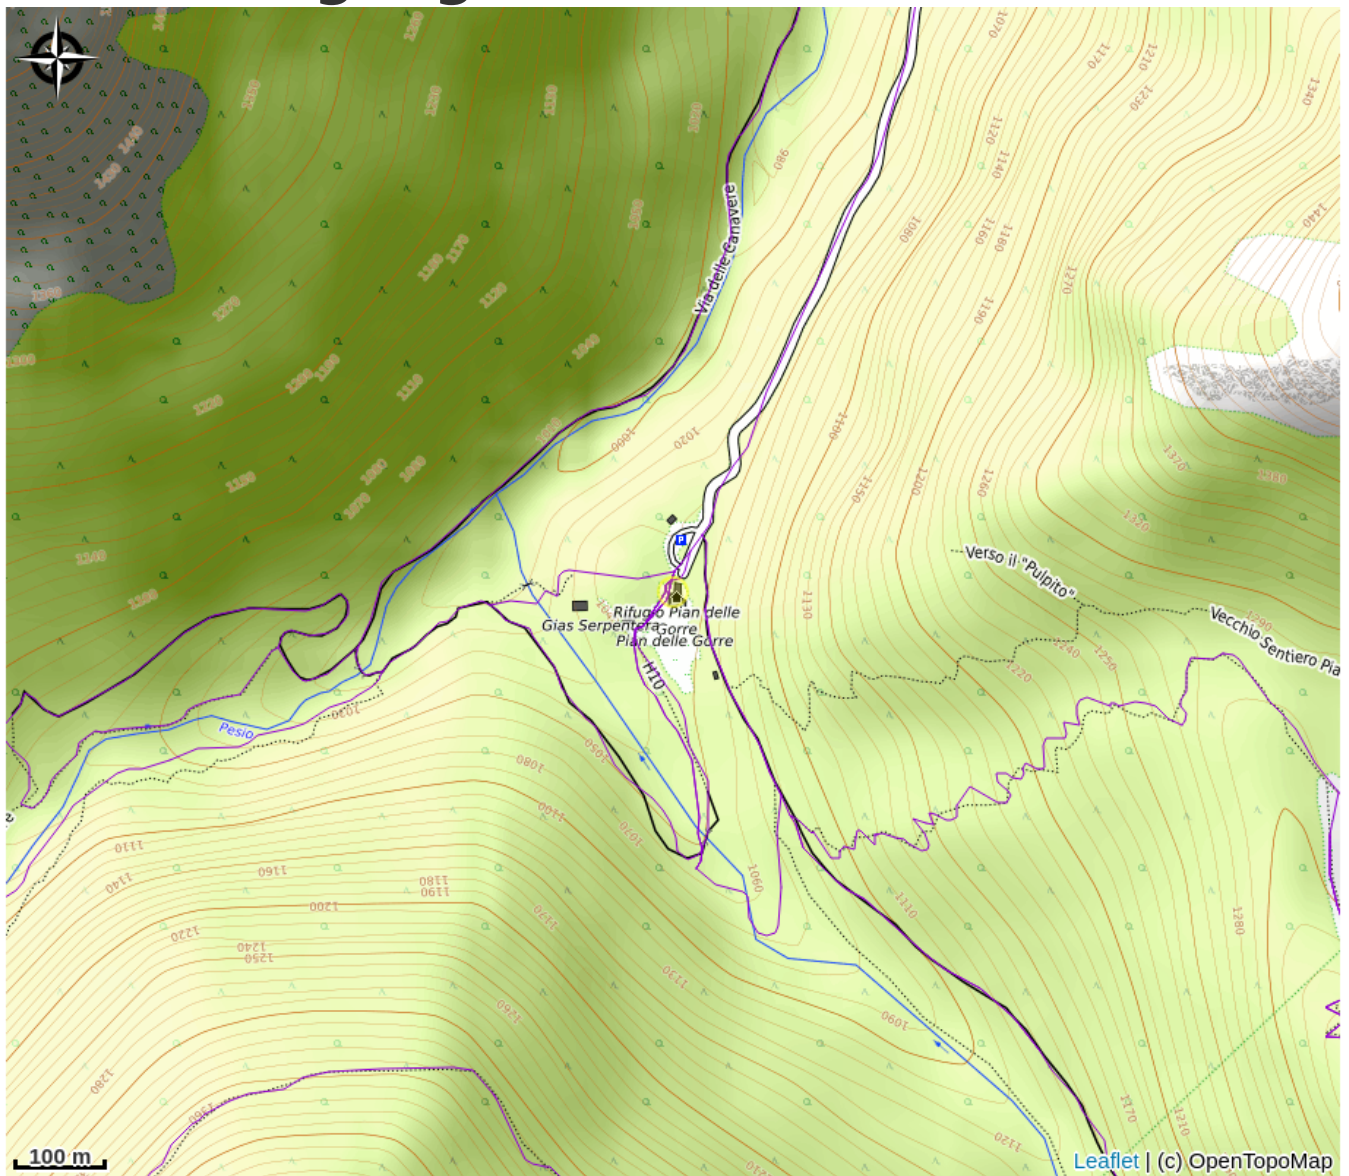

Rifugio Pian delle Gorre

Credito fotografico : Rifugio Pian delle Gorre (Archivio APAM)

Situato nel cuore del Parco Naturale Alta Valle Pesio e Tanaro a 1.032m di altitudine. In estate è raggiungibile in auto, in inverno invece esclusivamente con sci e racchette.

Informazioni utili

Categoria : Rifugi

Descrizione

Confortevole struttura con grande locale al piano terra e confortevoli camere che, per la sua posizione, è particolarmente adatto a gruppi e comitive che vogliono godere della straordinaria natura circostante e di un locale accogliente e amichevole. Il rifugio si trova sul bellissimo pianoro di pian delle Gorre, luogo ideale per una giornata all'aperto grazie alla facilità d'accesso. Dal rifugio partono numerosi itinerari sui sentieri del parco di varia difficoltà, tra cui il percorso del giro del Marguareis. In inverno la struttura si trova sul circuito della pista di sci nordico della valle Pesio.

Posizione geografica

Tutte le informazioni utili

Info pratiche

Periodo di apertura aperto tutto l'anno. Tutti i giorni nella stagione estiva. Nei fine settimana nel periodo invernale

Posti letto 16 suddivisi in 3 camere