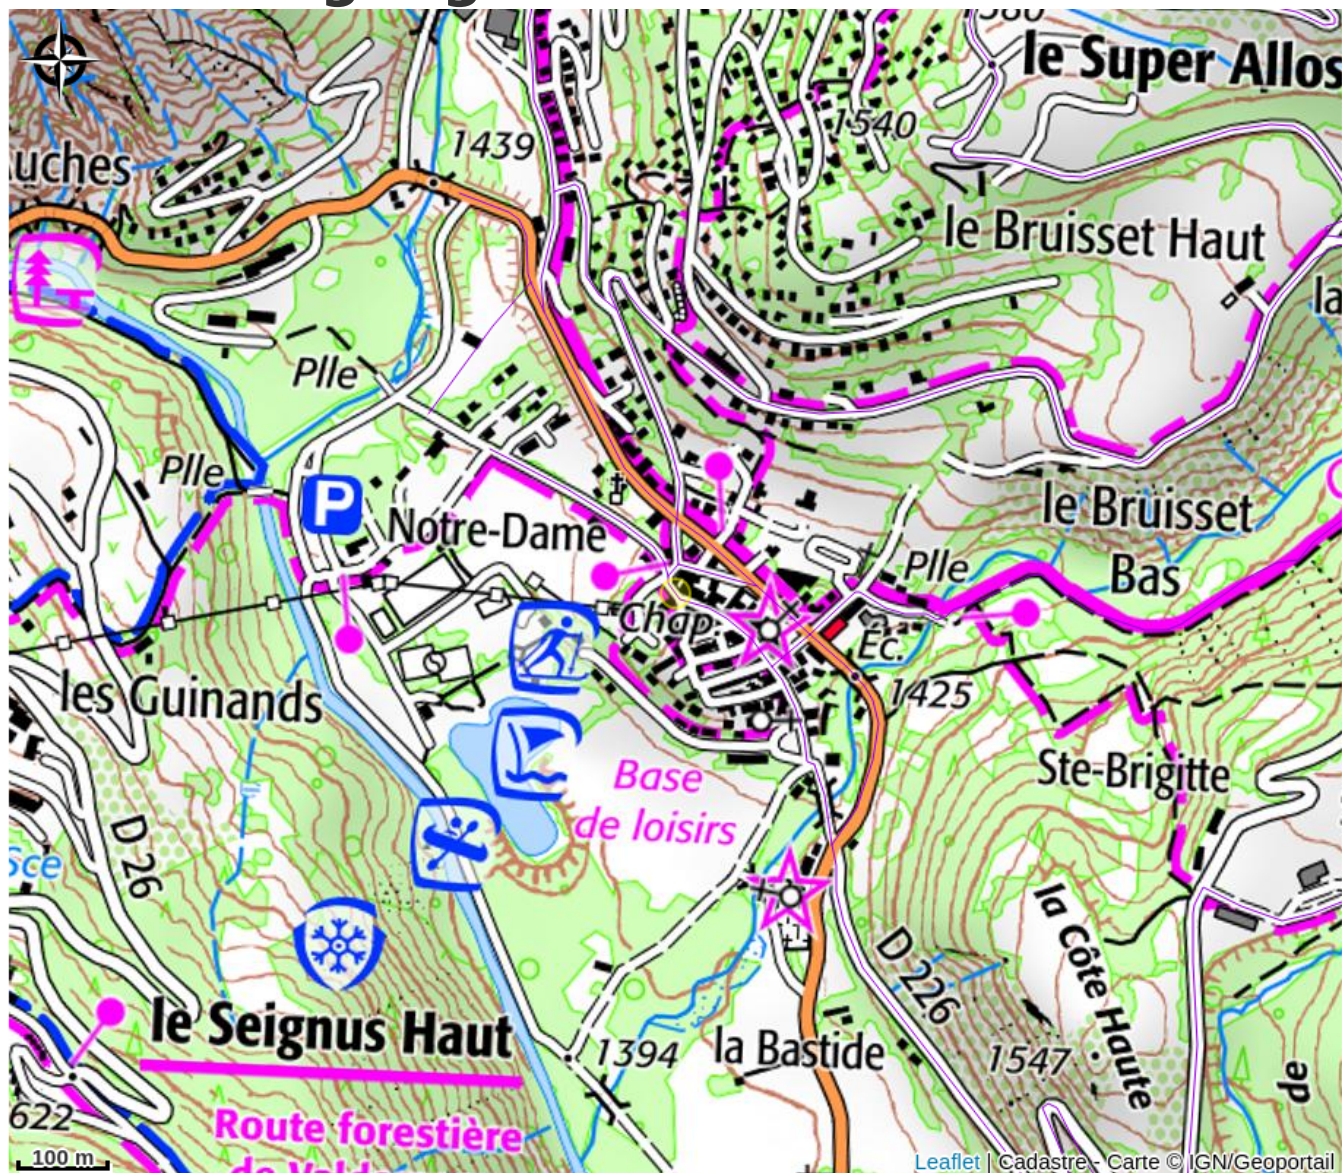

Posizione geografica