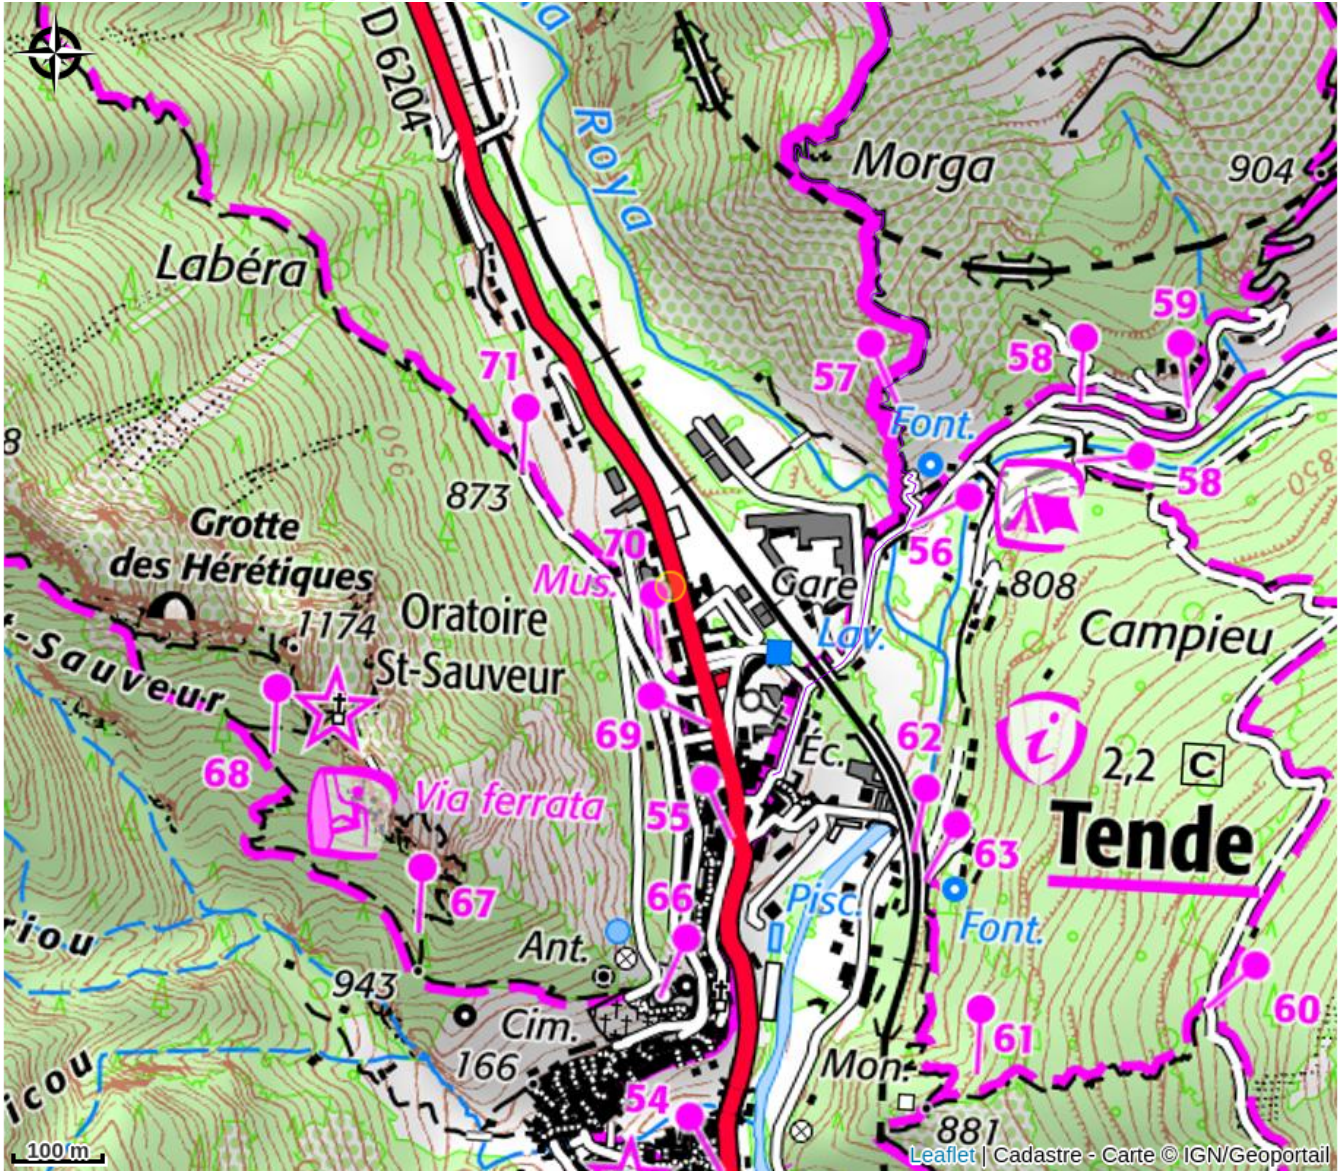

# Maison du Parc national du Mercantour - Vallée de la Roya et de la Bévéra

Vallées Roya&Bevera

Credito fotografico : Extérieur de la Maison du Parc à Tende (DR / PnM)

*Lieu d'accueil et d'informations du public, la Maison du Parc propose de la documentation touristique, une boutique, des expositions, des projections et des animations en lien avec le patrimoine naturel et culturel du Parc national du Mercantour.*

# Descrizione

Bureau d'information touristique de Tende et lieu d'exposition permanente, de conférences, d'ateliers pour adultes et enfants et de projections de films sur la biodiversité.

Espace ludique, l'exposition est un moment de découverte à travers les sens :

# Posizione geografica