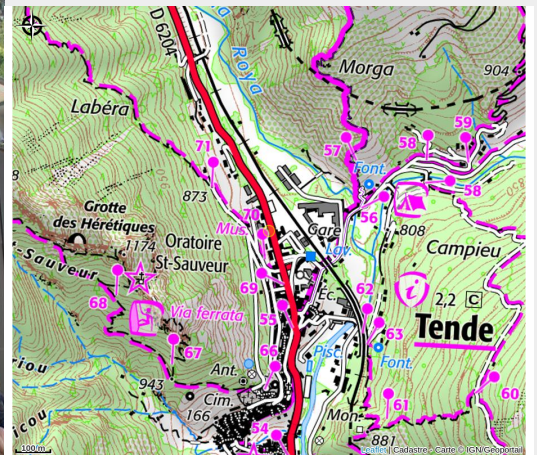

# Maison du Parc national du Mercantour - Vallée de la Roya et de la Bévéra

Vallées Roya&Bevera

Credito fotografico : Extérieur de la Maison du Parc à Tende (DR / PnM)

*Lieu d'accueil et d'informations du public, la Maison du Parc propose de la documentation touristique, une boutique, des expositions, des projections et des animations en lien avec le patrimoine naturel et culturel du Parc national du Mercantour.*