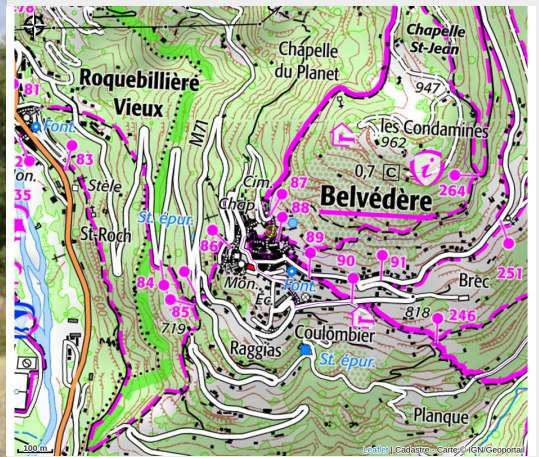

Office de Tourisme Métropolitain Nice Côte d'Azur - Bureau de la Gordolasque-Belvédère

Vallée haute Vésubie

*Point d'information et d'accueil situé au
départ des sentiers de randonnées,*

Informazioni utili