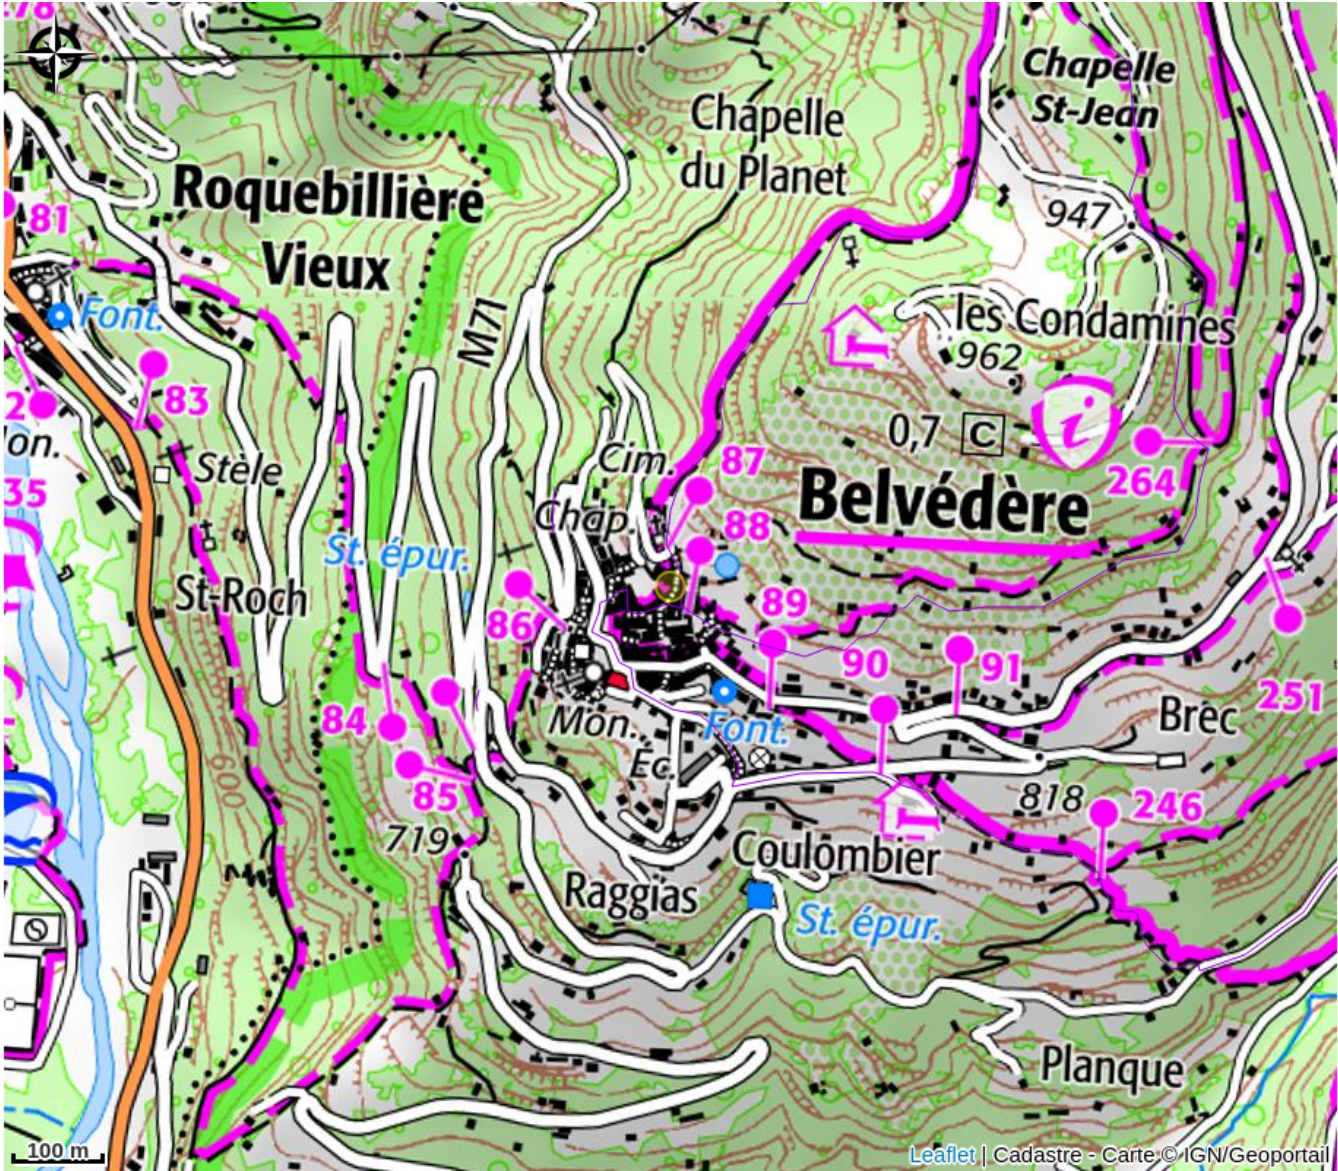

Office de Tourisme Métropolitain Nice Côte d'Azur - Bureau de la Gordolasque-Belvédère

Vallée haute Vésubie

*Point d'information et d'accueil situé au
départ des sentiers de randonnées,*

Informazioni utili

Categoria : Sito informativo

Tipo di sito informativo : Office du
tourisme

Posizione geografica

Tutte le informazioni utili

Info pratiche

Ouverture:

Du 01/07 au 31/08/2022

Ouverture le lundi, mardi, vendredi, samedi et dimanche de 8h45 à 11h45 et de 12h30 à 16h30.