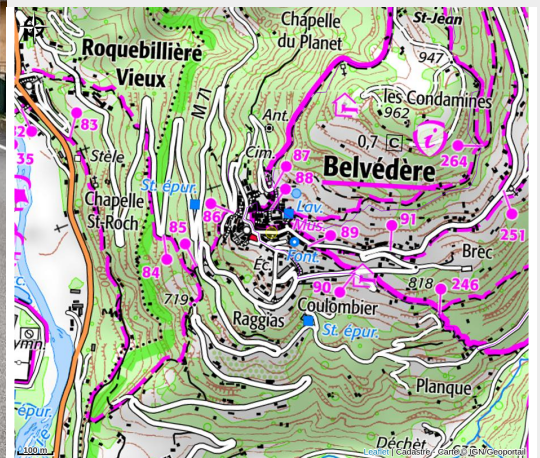

Office de Tourisme Métropolitain Nice Côte d'Azur - Bureau de Belvédère

Vallée haute Vésubie

Credito fotografico : Office de Tourisme Métropolitain Nice Côte d'Azur - Bureau de Belvédère_Belvédère

*Vente de French Riviera Pass : 24h,
48h et 72h avec ou sans option
transport*