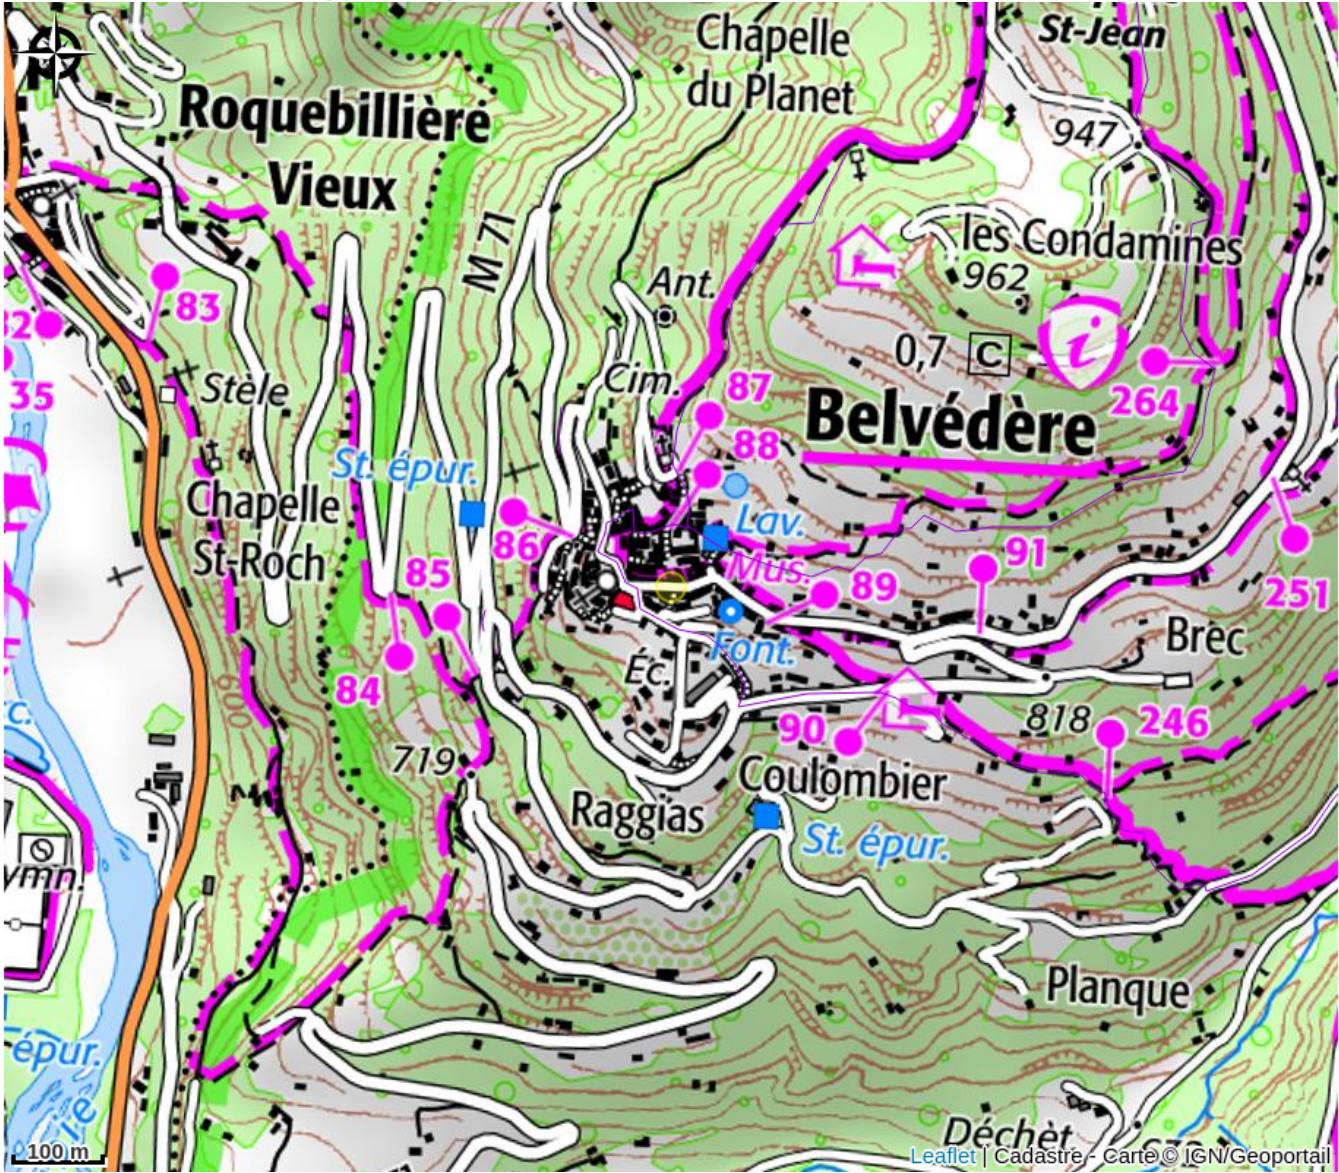

Office de Tourisme Métropolitain Nice Côte d'Azur - Bureau de Belvédère

Vallée haute Vésubie

Credito fotografico : Office de Tourisme Métropolitain Nice Côte d'Azur - Bureau de Belvédère_Belvédère

*Vente de French Riviera Pass : 24h,
48h et 72h avec ou sans option
transport*

Informazioni utili

Categoria : Sito informativo

Tipo di sito informativo : Office du
tourisme

Posizione geografica

Tutte le informazioni utili

Info pratiche

Ouverture:

Du 01/01 au 30/06