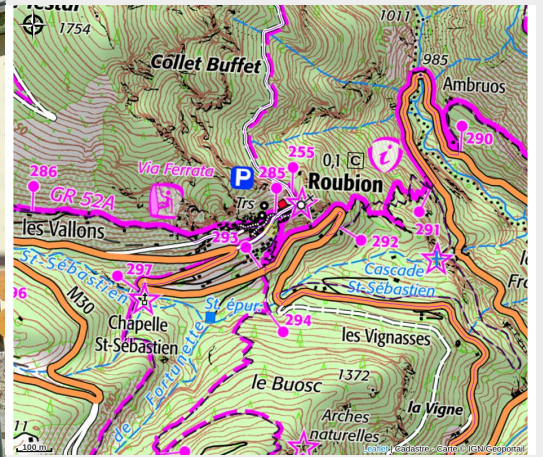

# Office de Tourisme Métropolitain Nice Côte d'Azur - Bureau de Roubion

Vallée moyenne Tinée