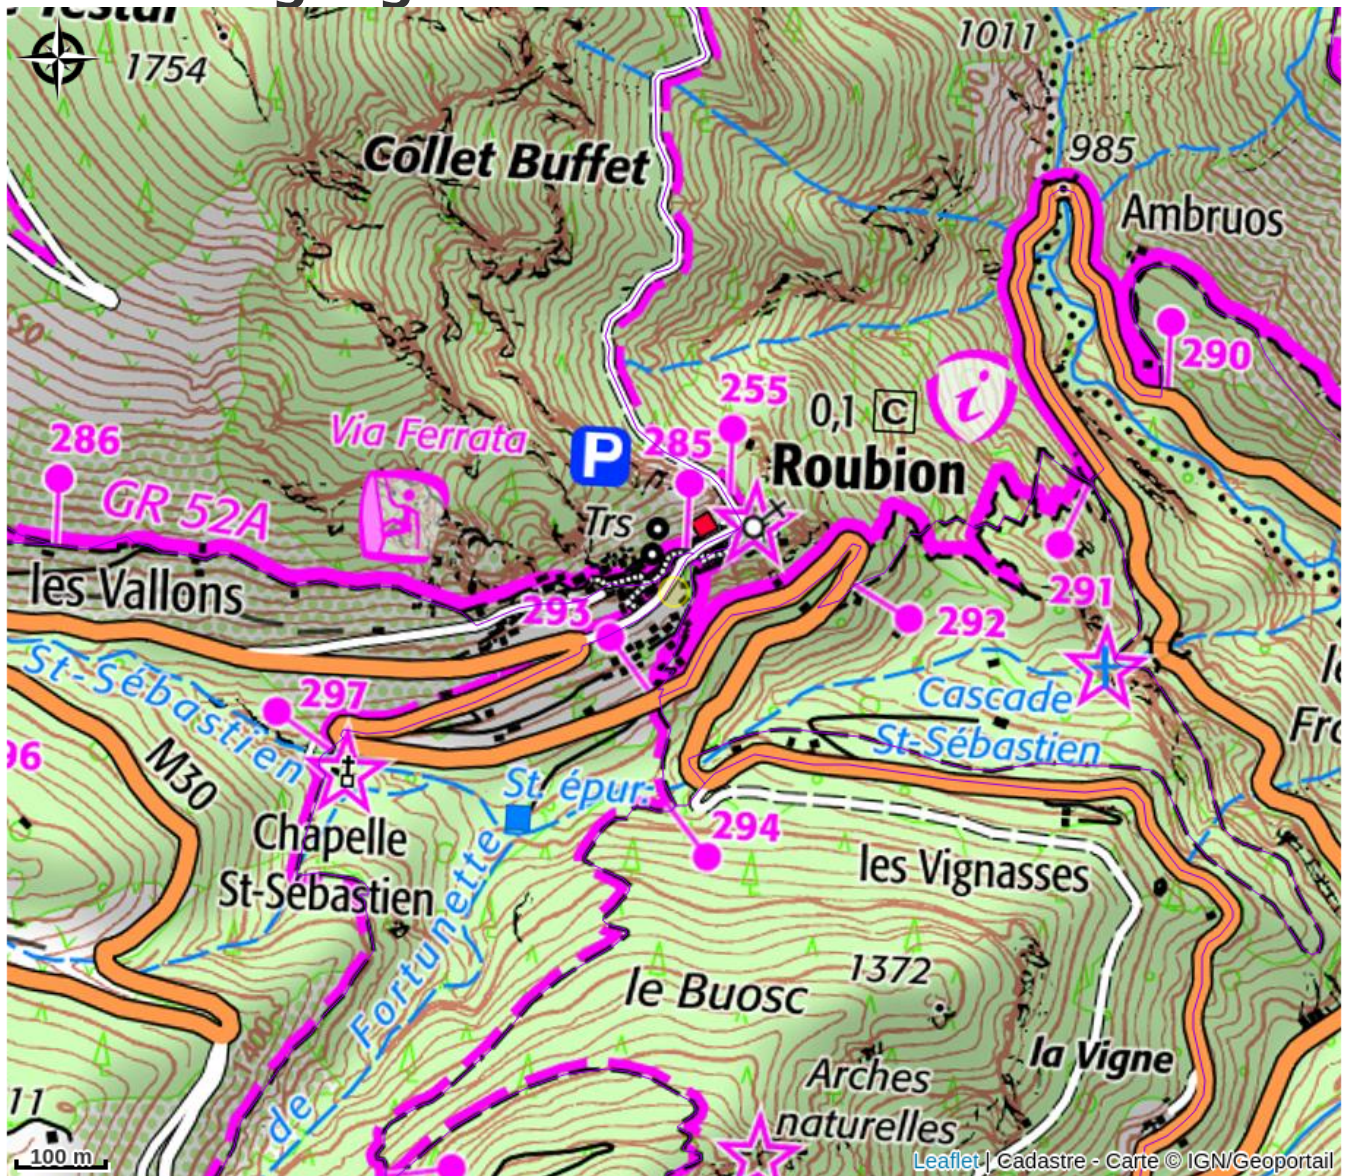

# Office de Tourisme Métropolitain Nice Côte d'Azur - Bureau de Roubion

Vallée moyenne Tinée

# Posizione geografica