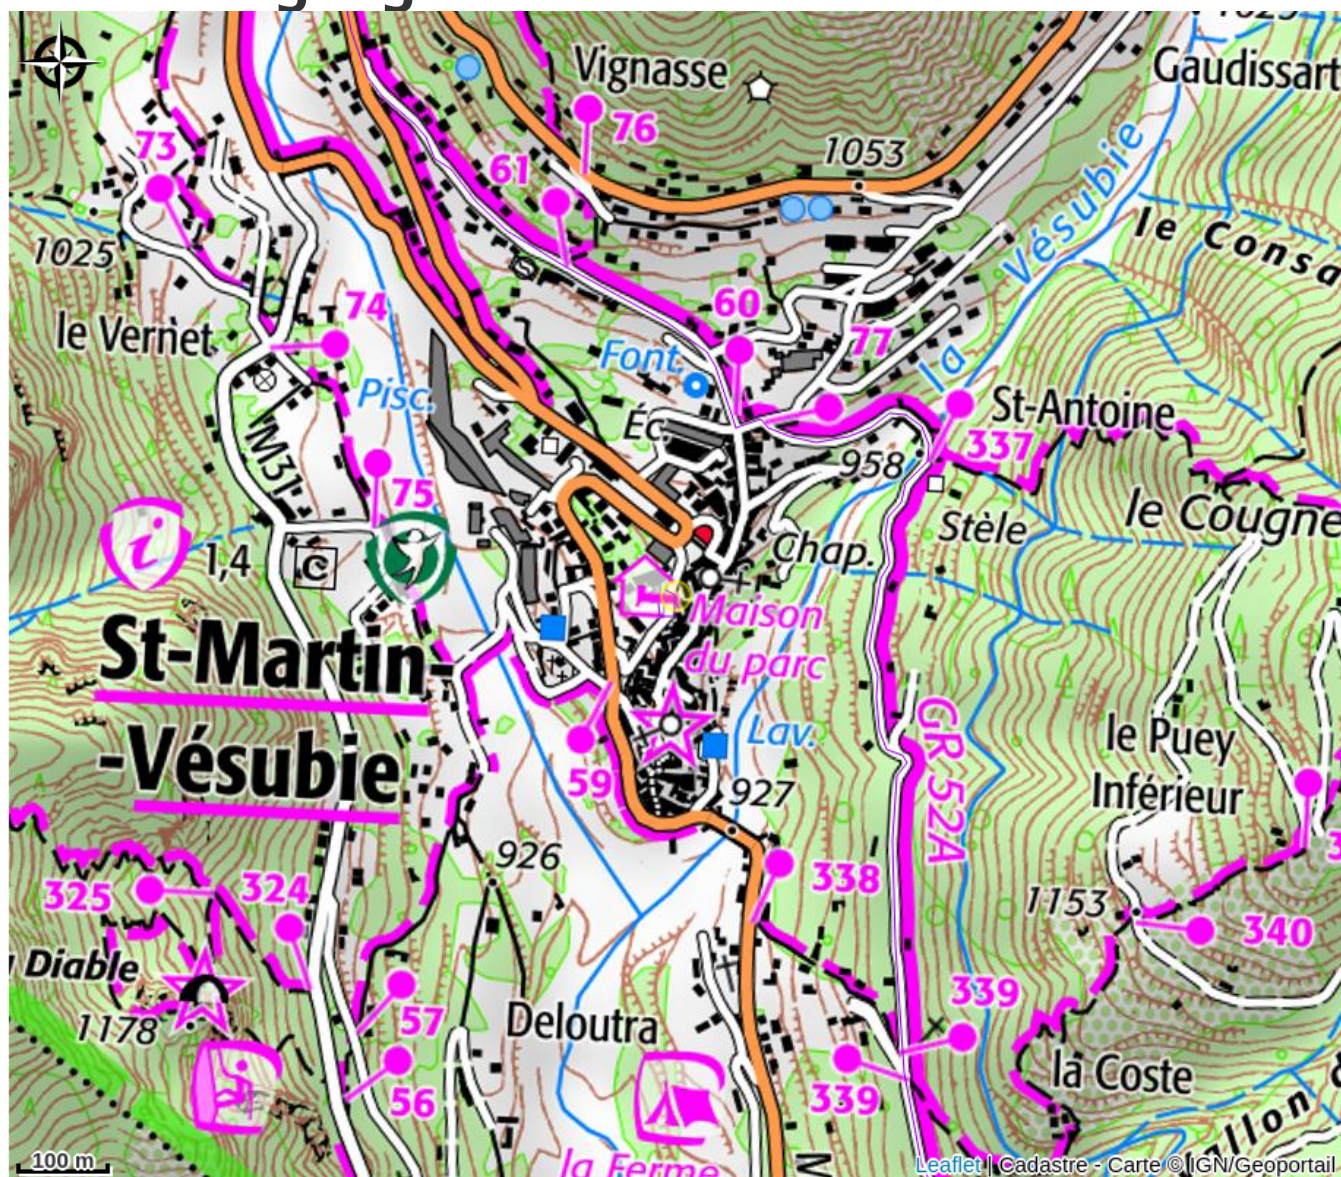

Posizione geografica