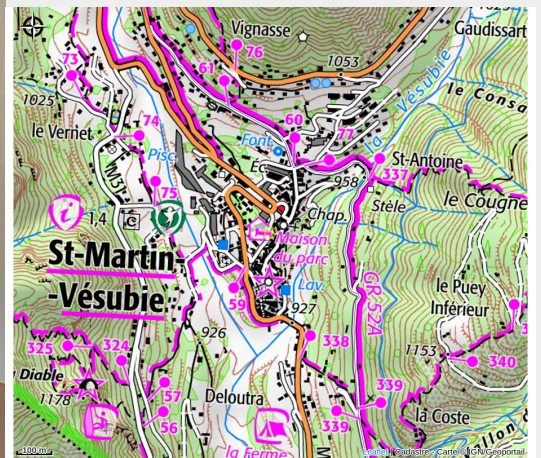

Office de Tourisme Métropolitain Nice Côte d'Azur - Bureau de Saint-Martin- Vésubie

Vallée haute Vésubie

Credito fotografico : Office de Tourisme Métropolitain Nice Côte d'Azur - Bureau de Saint-Martin-Vésubie_Saint-Martin-Vésubie