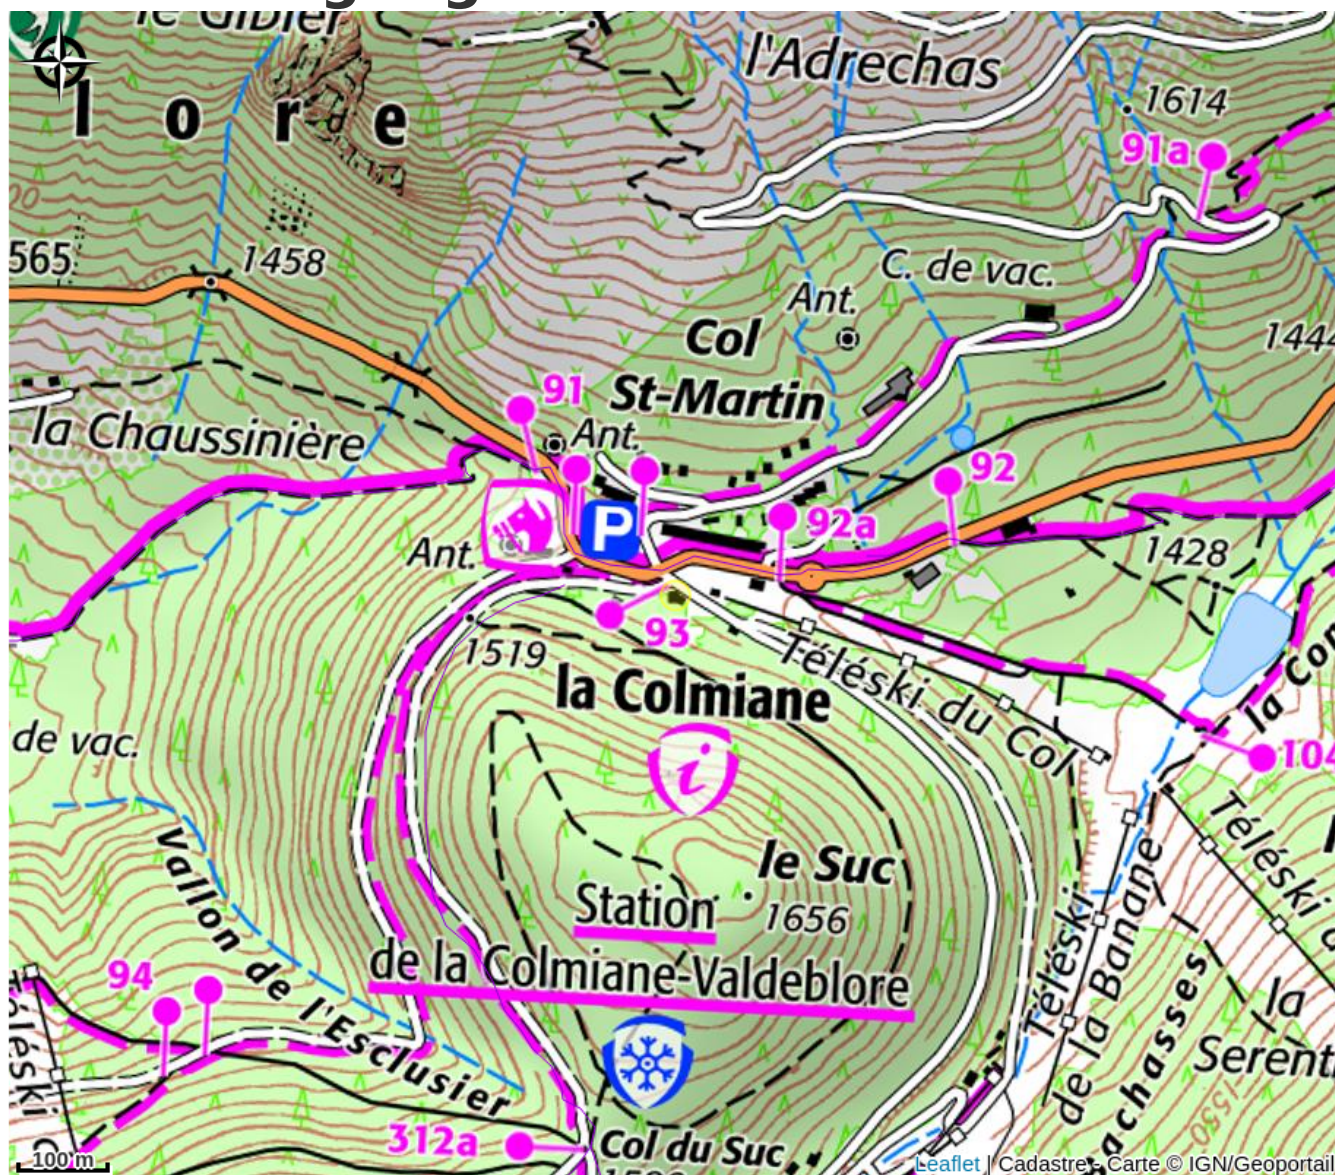

Office de Tourisme Métropolitain Nice Côte d'Azur - Bureau de Valdeblore - La Colmiane

Vallée haute Vésubie

*Vente de French Riviera Pass : 24h, 48h
et 72h avec ou sans option transport*

Informazioni utili

Categoria : Sito informativo

Tipo di sito informativo : Office du
tourisme

Posizione geografica

Tutte le informazioni utili

Info pratiche

Ouverture:

Toute l'année.

Fermetures exceptionnelles les 1er janvier, Lundi de Pâques, Jeudi de l'Ascension, 1er mai, 8 mai, 1er novembre, 11 novembre et 25 décembre.