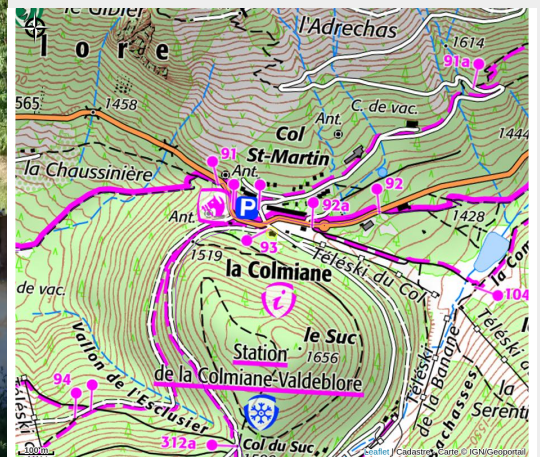

Office de Tourisme Métropolitain Nice Côte d'Azur - Bureau de Valdeblore - La Colmiane

Vallée haute Vésubie

*Vente de French Riviera Pass : 24h, 48h
et 72h avec ou sans option transport*

Informazioni utili