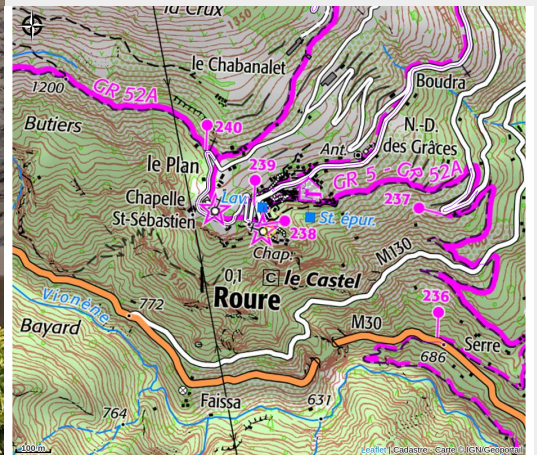

Office de Tourisme Métropolitain Nice Côte d'Azur - Bureau de Roure

Vallée moyenne Tinée

Informazioni utili

Categoria : Sito informativo

Tipo di sito informativo : Office du
tourisme

Posizione geografica

Tutte le informazioni utili