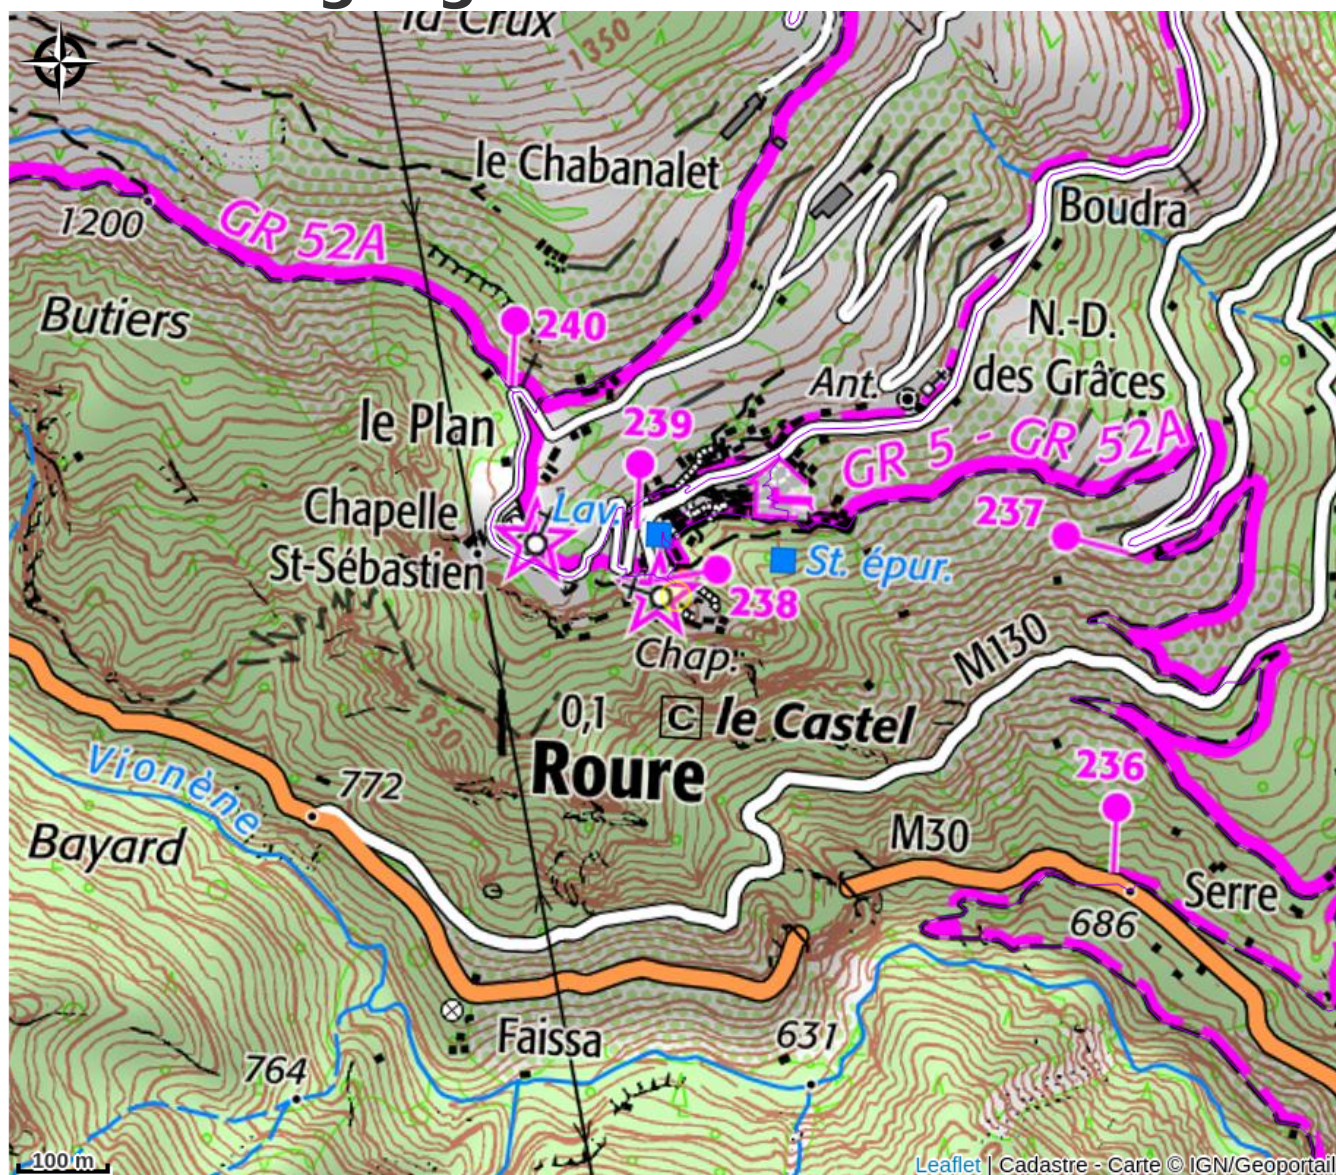

Office de Tourisme Métropolitain Nice Côte d'Azur - Bureau de Roure

Vallée moyenne Tinée

Informazioni utili

Categoria : Sito informativo

Tipo di sito informativo : Office du tourisme

Posizione geografica

Tutte le informazioni utili

Info pratiche

Ouverture:

Du 01/07 au 31/08

Ouverture tous les jours de 9h à 12h et de 13h à 17h.

Fiche mise à jour par Office de Tourisme Métropolitain Nice Côte d'Azur le 29/07/2022

Contatto

Place Jules Mallet