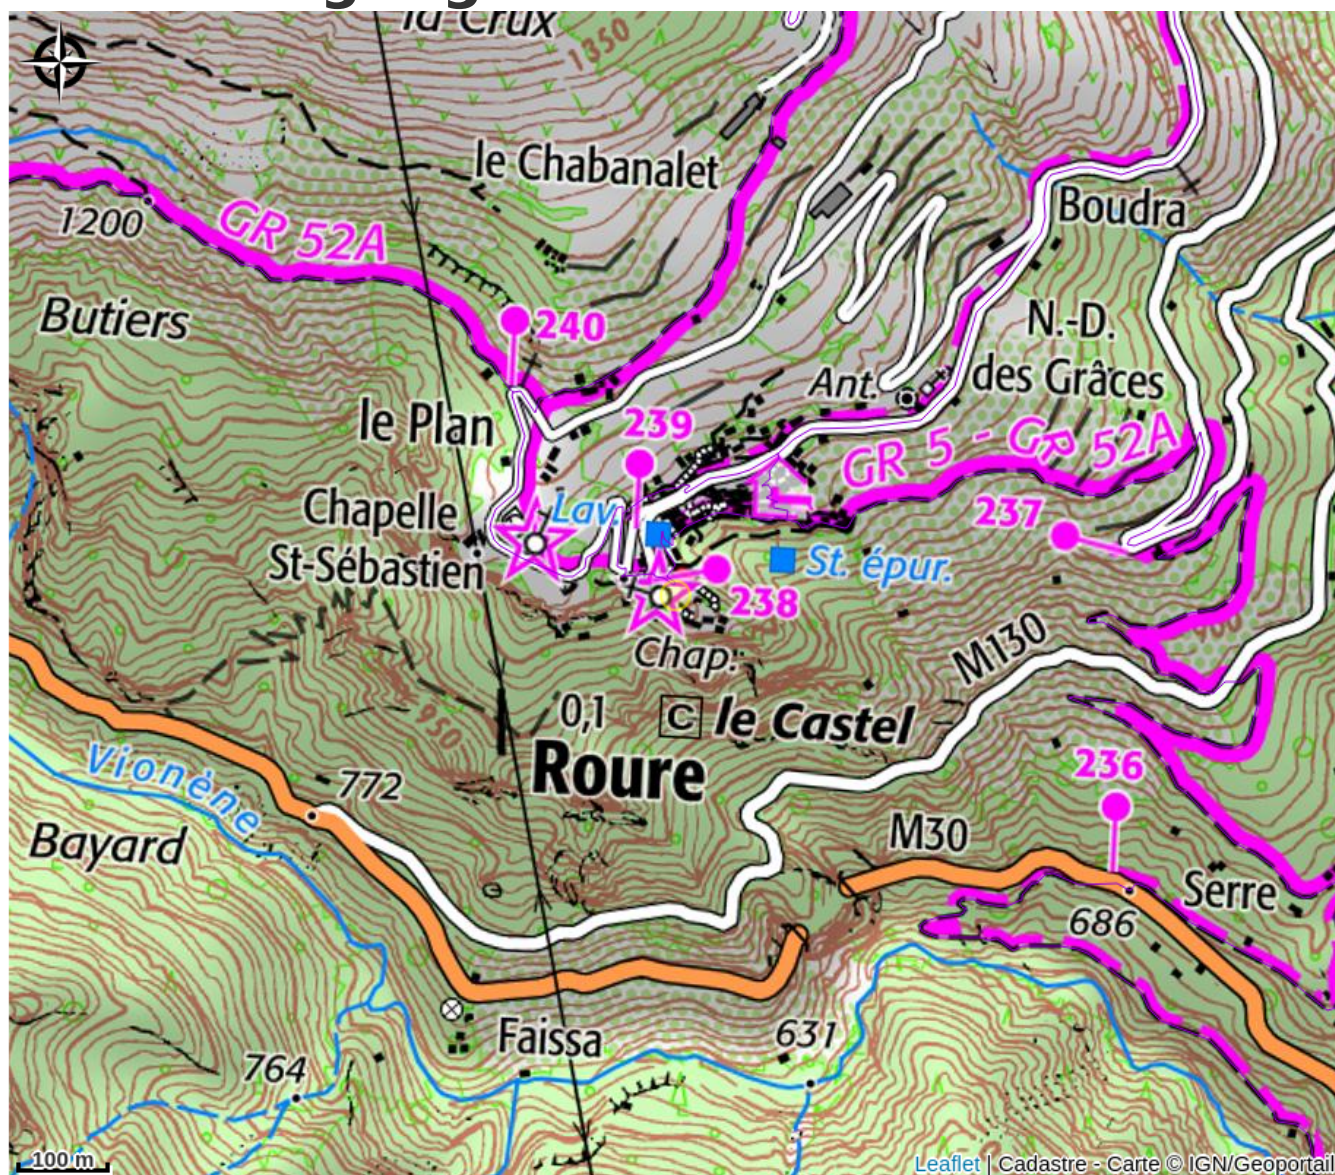

Office de Tourisme Métropolitain Nice Côte d'Azur - Bureau de Roure

Vallée moyenne Tinée

Informazioni utili

Categoria : Sito informativo

Tipo di sito informativo : Office du
tourisme

Posizione geografica

Tutte le informazioni utili

Info pratiche

Ouverture:

Du 01/07 au 31/08

Ouverture tous les jours de 9h à 12h et de 13h à 17h.

Fiche mise à jour par Office de Tourisme Métropolitain Nice Côte d'Azur le 29/07/2022

Contatto

Place Jules Mallet