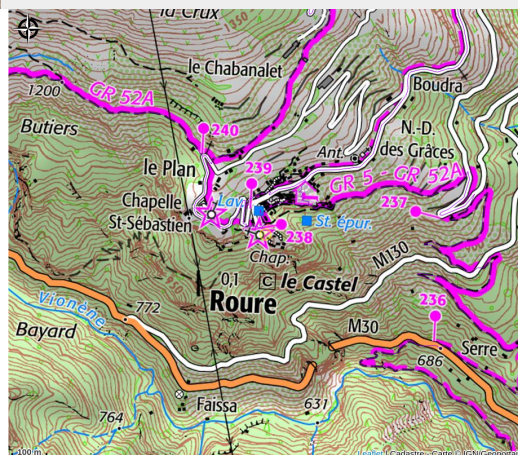

Office de Tourisme Métropolitain Nice Côte d'Azur - Bureau de Roure

Vallée moyenne Tinée

Informazioni utili

Categoria : Sito informativo

Tipo di sito informativo : Office du tourisme

Posizione geografica

Tutte le informazioni utili