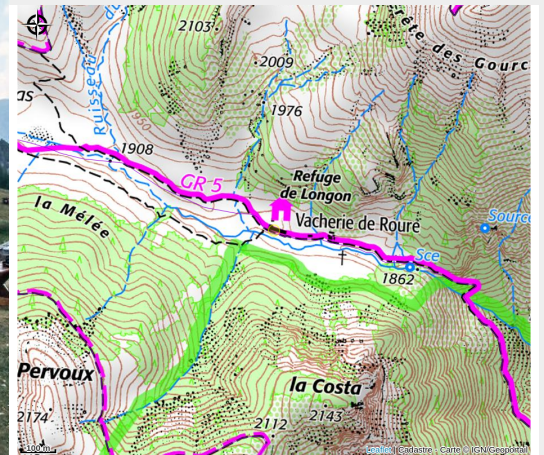

Refuge de Longon

Vallée moyenne Tinée

Credito fotografico : Vue extérieure du refuge de Longon (P. Pierini / PnM)

Chalet d'alpage

Informazioni utili

Categoria : Rifugi

Descrizione

- Refuge sur l'itineraire du GR5
- Cela peut faire l'objet d'un week end pas qu'une itinérance
- Heure de marche du village de Roure : 2h
- Table de produits locaux, restauration de qualité, cuisine niçoise
- Fermeture du refuge pour réhabilitation, la réouverture se fera la saison prochaine en 2023