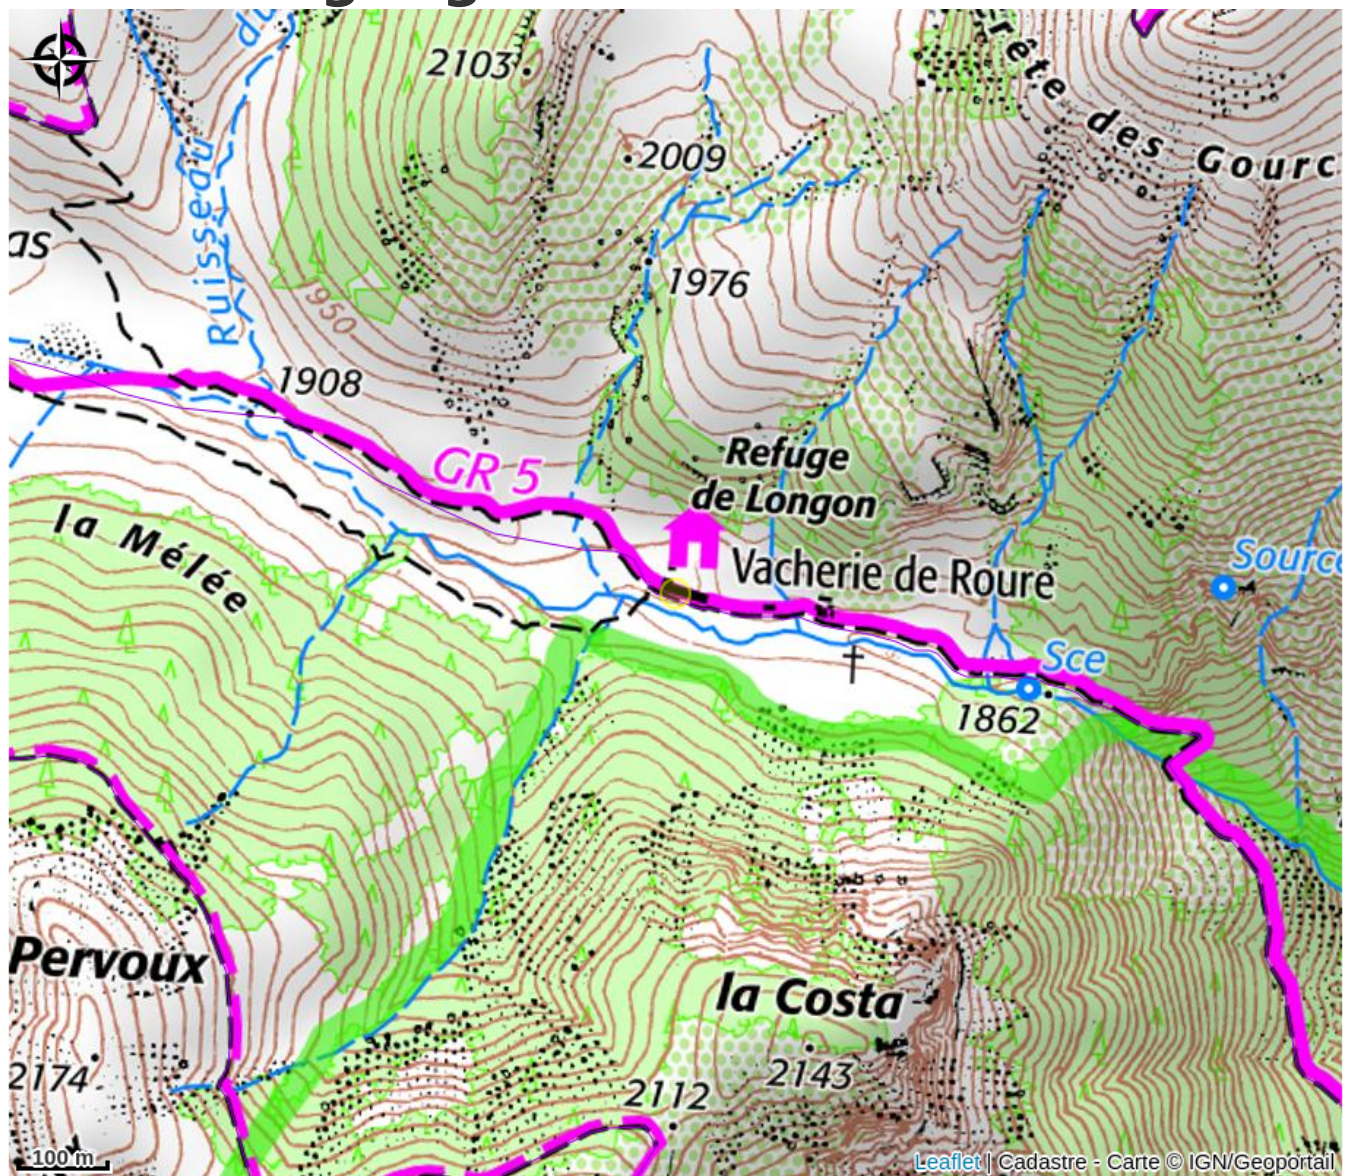

Posizione geografica